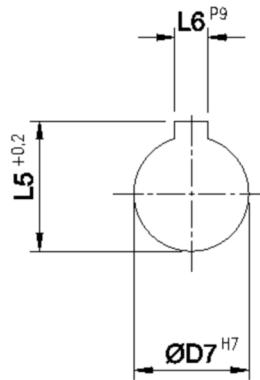

Artikelnummer identification code	<h1>0400032</h1>	Fotos und Bilder dienen nur der Veranschaulichung. Abweichungen in Farbe und Form sind möglich! Photos and figures are for illustration onla. Colour and design ist not guaranteed.
AFL-STD 75/6-6-30H7-8P9-M6 / L1=48		AFL-STD 75/6-6-30H7-8P9-M6 / L1=48

K-040-02b

Gewicht: 0,580 kg

D1	75,00	L1	48,00	G1	M6
D2	62,00	L6	8,00		
D3	6,00				
D4	42,00				
D7	30,00				