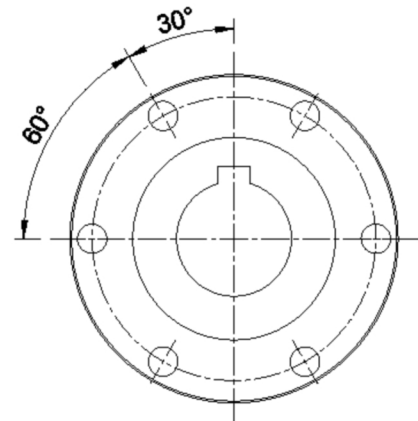

Artikelnummer identification code	<h1>0400032</h1>	Fotos und Bilder dienen nur der Veranschaulichung. Abweichungen in Farbe und Form sind möglich! Photos and figures are for illustration onla. Colour and design ist not guaranteed.
AFL-STD 75/6-6-30H7-8P9-M6 / L1=48		AFL-STD 75/6-6-30H7-8P9-M6 / L1=48

K-040-02b

Gewicht: 0,580 kg

D1	75,00	L1	48,00	G1	M6
D2	62,00	L6	8,00		
D3	6,00				
D4	42,00				
D7	30,00				