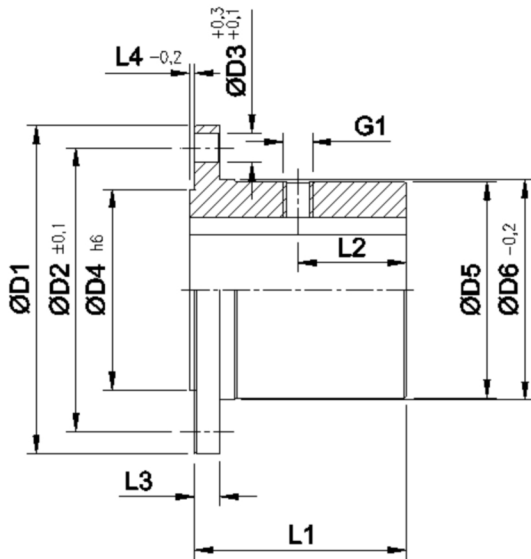

Artikelnummer identification code	<h1>0400032</h1>	Fotos und Bilder dienen nur der Veranschaulichung. Abweichungen in Farbe und Form sind möglich! Photos and figures are for illustration onla. Colour and design ist not guaranteed.
AFL-STD 75/6-6-30H7-8P9-M6 / L1=48		AFL-STD 75/6-6-30H7-8P9-M6 / L1=48

K-040-02b

Gewicht: 0,580 kg

D1	75,00	L1	48,00	G1	M6
D2	62,00	L6	8,00		
D3	6,00				
D4	42,00				
D7	30,00				