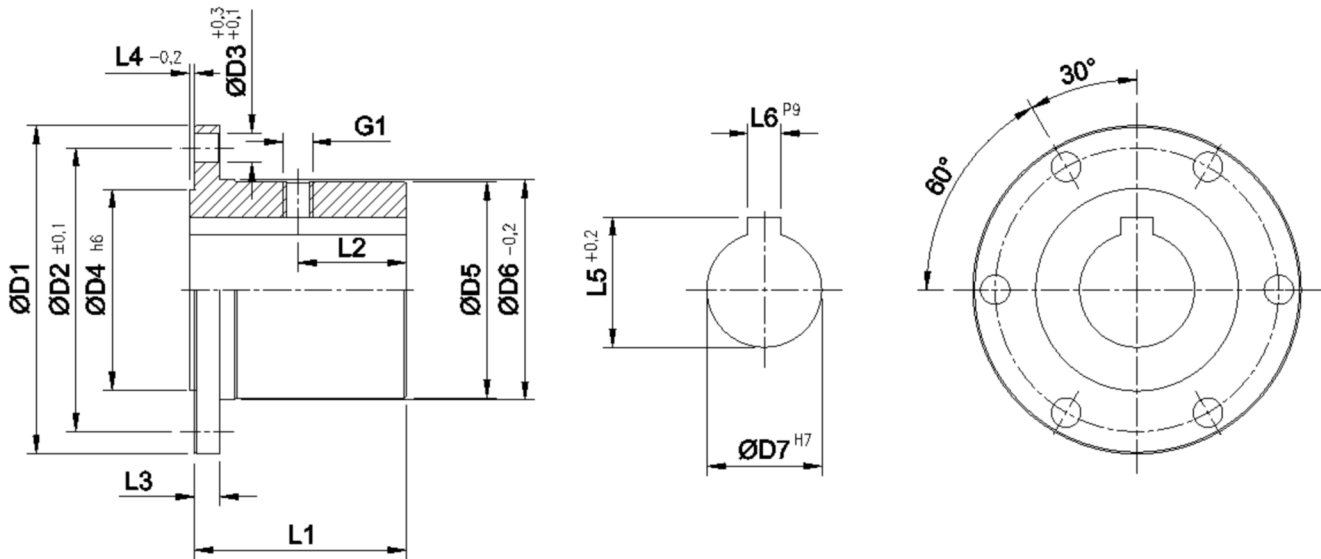

Artikelnummer identification code	<b>0400028</b>	Fotos und Bilder dienen nur der Veranschaulichung. Abweichungen in Farbe und Form sind möglich!  Photos and figures are for illustration onla. Colour and design ist not guaranteed.
AFL-STD 75/6-6-25H7-8P9-M6 / L1=48		AFL-STD 75/6-6-25H7-8P9-M6 / L1=48

**K-040-02b**

Gewicht: 0,550 kg

D1	75,00	L1	48,00	G1	M6
D2	62,00	L2	21,00		
D3	6,00	L3	6,00		
D4	42,00	L4	1,90		
D5	50,00	L5	28,30		
D6	51,80	L6	8,00		
D7	25,00				