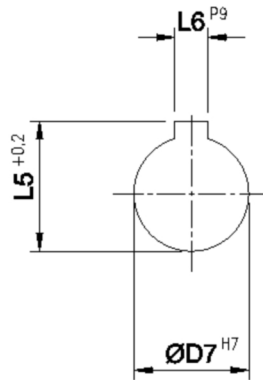

Artikelnummer identification code	<h1>0400017</h1>	Fotos und Bilder dienen nur der Veranschaulichung. Abweichungen in Farbe und Form sind möglich! Photos and figures are for illustration onla. Colour and design ist not guaranteed.
AFL-STD 100/6-8-35H7-10P9-M8 / L1=62		AFL-STD 100/6-8-35H7-10P9-M8 / L1=62

K-040-02b

Gewicht: 1,256 kg

D1	100,00	L1	62,00	G1	M8
D2	84,00	L2	30,00		
D3	8,00	L3	8,00		
D4	57,00	L4	2,30		
D5	69,00	L5	38,30		
D6	70,70	L6	10,00		
D7	35,00				