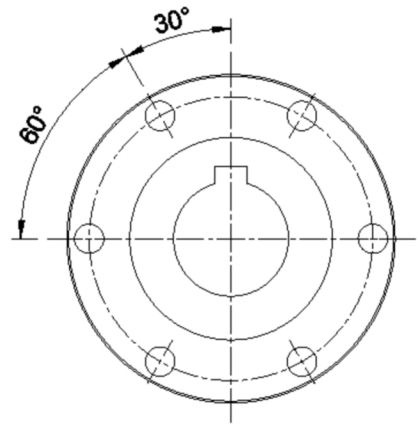

Artikelnummer identification code	<h1>0400017</h1>	Fotos und Bilder dienen nur der Veranschaulichung. Abweichungen in Farbe und Form sind möglich! Photos and figures are for illustration onla. Colour and design ist not guaranteed.
AFL-STD 100/6-8-35H7-10P9-M8 / L1=62		AFL-STD 100/6-8-35H7-10P9-M8 / L1=62

K-040-02b

Gewicht: 1,256 kg

D1	100,00	L1	62,00	G1	M8
D2	84,00	L2	30,00		
D3	8,00	L3	8,00		
D4	57,00	L4	2,30		
D5	69,00	L5	38,30		
D6	70,70	L6	10,00		
D7	35,00				