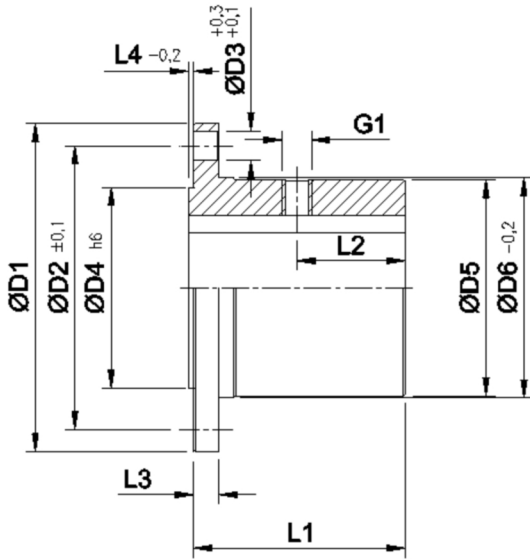

Artikelnummer identification code	<h1>0400017</h1>	Fotos und Bilder dienen nur der Veranschaulichung. Abweichungen in Farbe und Form sind möglich! Photos and figures are for illustration onla. Colour and design ist not guaranteed.
AFL-STD 100/6-8-35H7-10P9-M8 / L1=62		AFL-STD 100/6-8-35H7-10P9-M8 / L1=62

K-040-02b

Gewicht: 1,256 kg

D1	100,00	L1	62,00	G1	M8
D2	84,00	L2	30,00		
D3	8,00	L3	8,00		
D4	57,00	L4	2,30		
D5	69,00	L5	38,30		
D6	70,70	L6	10,00		
D7	35,00				