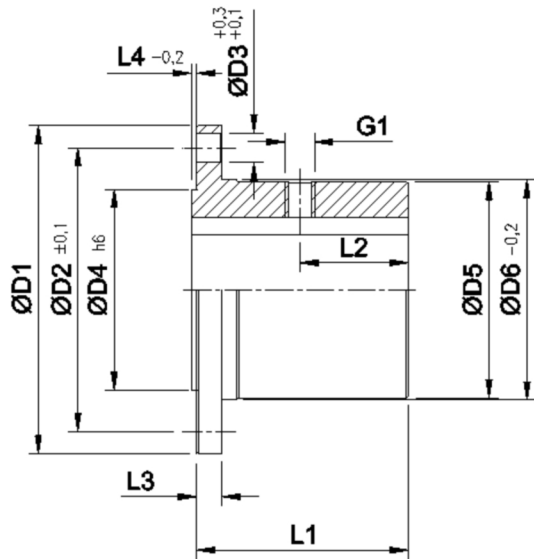

Artikelnummer identification code	0400015	Fotos und Bilder dienen nur der Veranschaulichung. Abweichungen in Farbe und Form sind möglich! Photos and figures are for illustration onla. Colour and design ist not guaranteed.
AFL-STD 100/6-8-40H7-12P9-M10 / L1=62		AFL-STD 100/6-8-40H7-12P9-M10 / L1=62

K-040-02b

Gewicht: 1,500 kg

D1	100,00	L1	62,00	G1	M12
D2	84,00	L6	12,00		
D3	8,00				
D4	57,00				
D5	69,00				
D7	40,00				