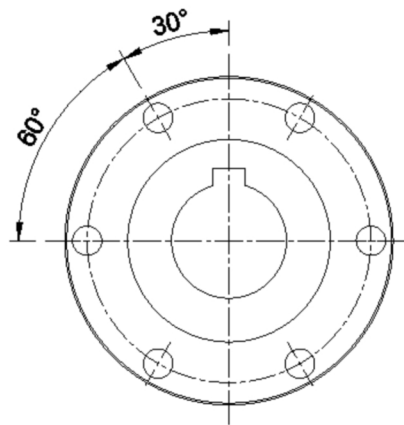

Artikelnummer identification code	0400015	Fotos und Bilder dienen nur der Veranschaulichung. Abweichungen in Farbe und Form sind möglich! Photos and figures are for illustration onla. Colour and design ist not guaranteed.
AFL-STD 100/6-8-40H7-12P9-M10 / L1=62		AFL-STD 100/6-8-40H7-12P9-M10 / L1=62

K-040-02b

Gewicht: 1,500 kg

D1	100,00	L1	62,00	G1	M12
D2	84,00	L6	12,00		
D3	8,00				
D4	57,00				
D5	69,00				
D7	40,00				