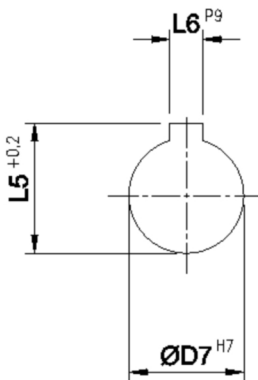

Artikelnummer identification code	0400015	Fotos und Bilder dienen nur der Veranschaulichung. Abweichungen in Farbe und Form sind möglich! Photos and figures are for illustration onla. Colour and design ist not guaranteed.
AFL-STD 100/6-8-40H7-12P9-M10 / L1=62		AFL-STD 100/6-8-40H7-12P9-M10 / L1=62

K-040-02b

Gewicht: 1,500 kg

D1	100,00	L1	62,00	G1	M12
D2	84,00	L6	12,00		
D3	8,00				
D4	57,00				
D5	69,00				
D7	40,00				