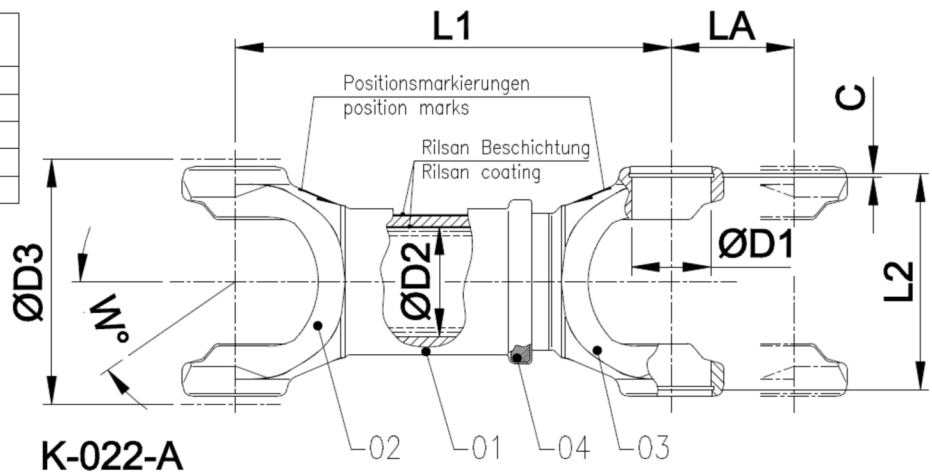

Artikelnummer identification code	<b>0220295</b>	Fotos und Bilder dienen nur der Veranschaulichung. Abweichungen in Farbe und Form sind möglich! Photos and figures are for illustration onla. Colour and design ist not guaranteed.
Mittelstück für Kurzgelenkwelle L1=313 für KR 65x172 / La=70	short couple mid assembly L1=313 for UJ 65x172 / La=70	

Stückliste part list		
Pos.	Benennung	description
01	Profilschutz	spline protection
02	Gabelkeilwelle	yoke spline shaft
03	Gabelkeilnabe	yoke spline sleeve
04	Dichtung	sealing

Gewicht: 18,800 kg

D1	65,00	L1	313,00	LA	70,00
D2	90,00	L2	177,17	W	15°