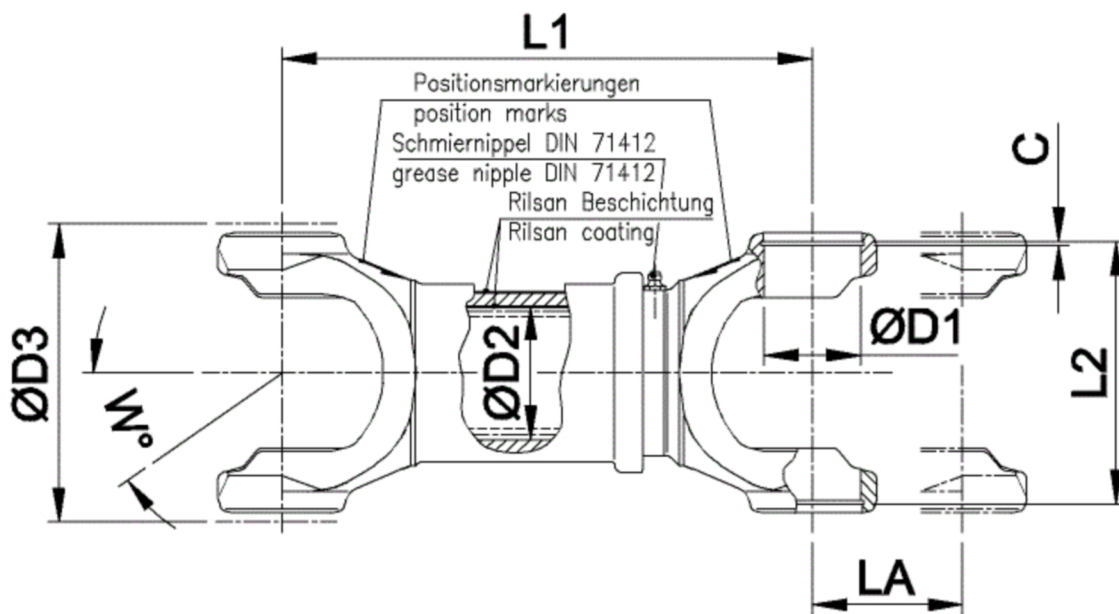

Artikelnummer identification code	0220291	Fotos und Bilder dienen nur der Veranschaulichung. Abweichungen in Farbe und Form sind möglich! Photos and figures are for illustration onla. Colour and design ist not guaranteed.
Mittelstück für Kurzgelenkwelle L1=415		
für KR 48x126 / La=100		

K-022-C

Gewicht: 21,000 kg

D1	57,00	L1	230,00	LA	40,00
D2	80,00			W	10°
D3	178,00				