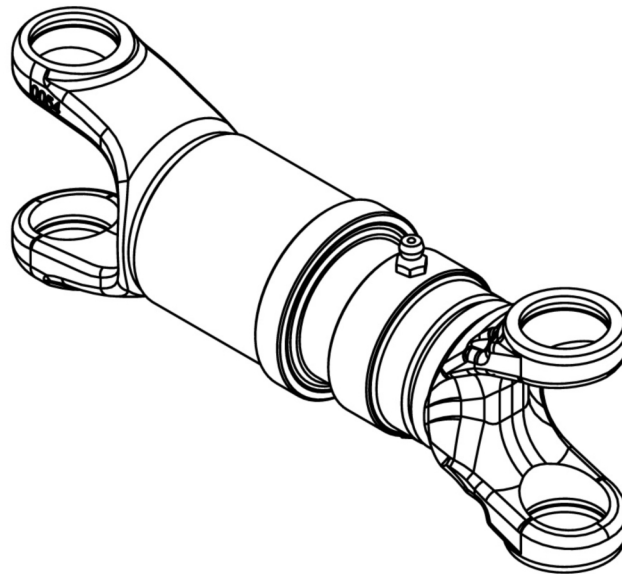

Artikelnummer identification code	<h1>0220256</h1>	Fotos und Bilder dienen nur der Veranschaulichung. Abweichungen in Farbe und Form sind möglich!  Photos and figures are for illustration onla. Colour and design ist not guaranteed.
Mittelstück für Kurzgelenkwelle L1=141 für KR 22x58 / La=20 (Stahl/Stahl)	short couple mid assembly L1=141 for KR 22x58 La=20 without rilsan	

**K-022-B**

Gewicht: 1,072 kg

D1	22,00	L1	141,00	LA	20,00
D2	28,00	L2	60,00	W	25°