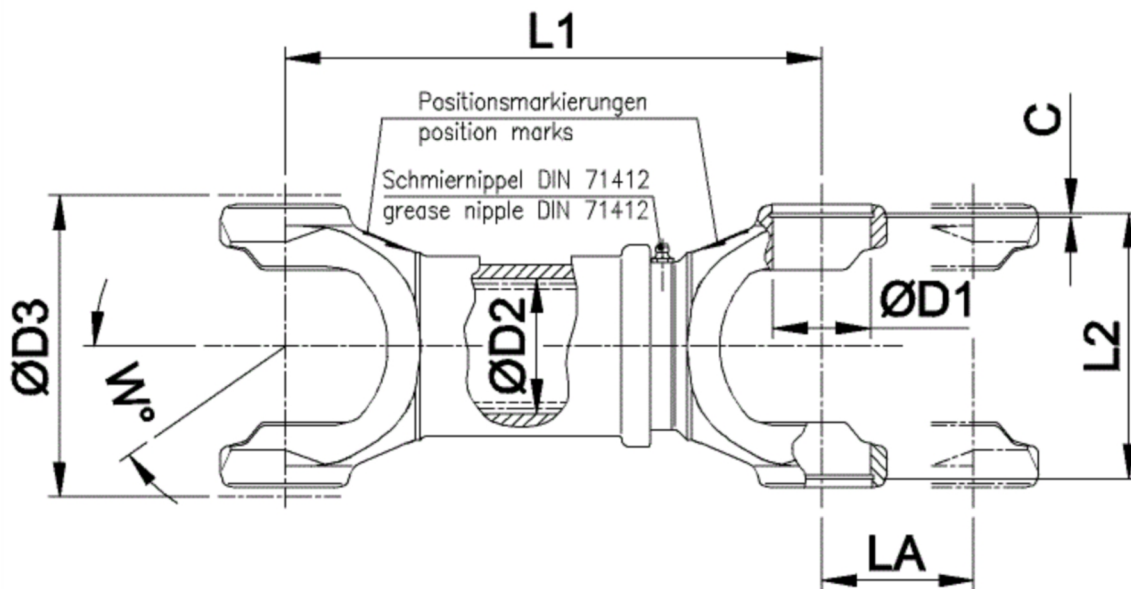

Artikelnummer identification code	<h1>0220256</h1>	Fotos und Bilder dienen nur der Veranschaulichung. Abweichungen in Farbe und Form sind möglich!  Photos and figures are for illustration onla. Colour and design ist not guaranteed.
Mittelstück für Kurzgelenkwelle L1=141 für KR 22x58 / La=20 (Stahl/Stahl)	short couple mid assembly L1=141 for KR 22x58 La=20 without rilsan	

**K-022-B**

Gewicht: 1,072 kg

D1	22,00	L1	141,00	LA	20,00
D2	28,00	L2	60,00	W	25°