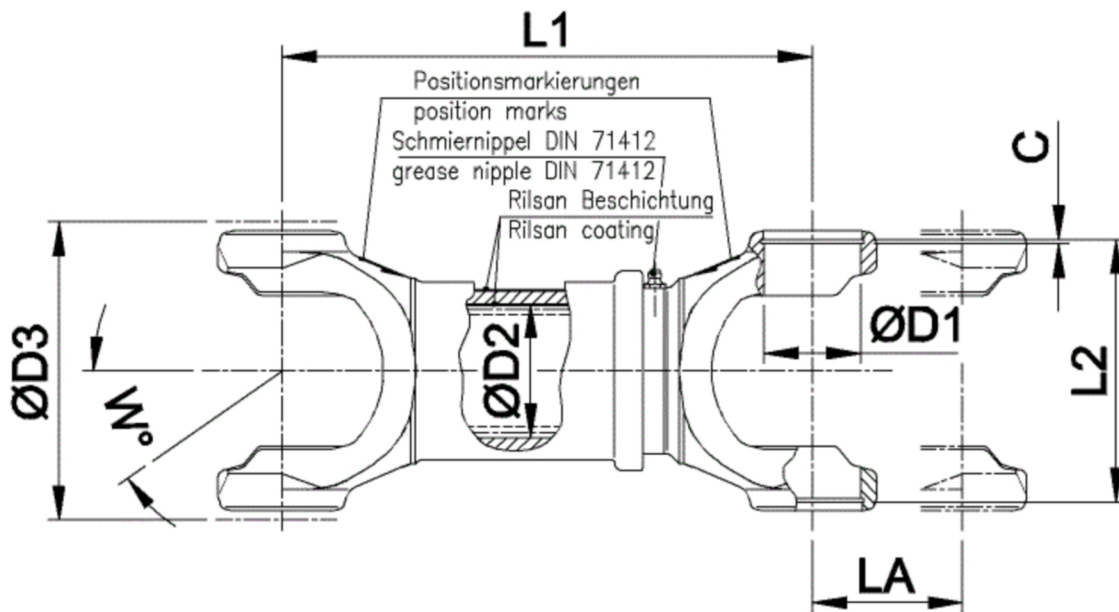

Artikelnummer identification code	0220251	Fotos und Bilder dienen nur der Veranschaulichung. Abweichungen in Farbe und Form sind möglich! Photos and figures are for illustration onla. Colour and design ist not guaranteed.
Mittelstück für Kurzgelenkwelle L1=220 für KR 57x152 / La=40	short couple mid assembly L1=220 for UJ 57x152 La=40	

K-022-C

Gewicht: 10,000 kg

D1	57,00	L1	220,00	LA	40,00
D2	80,00			W	10°
D3	178,00				