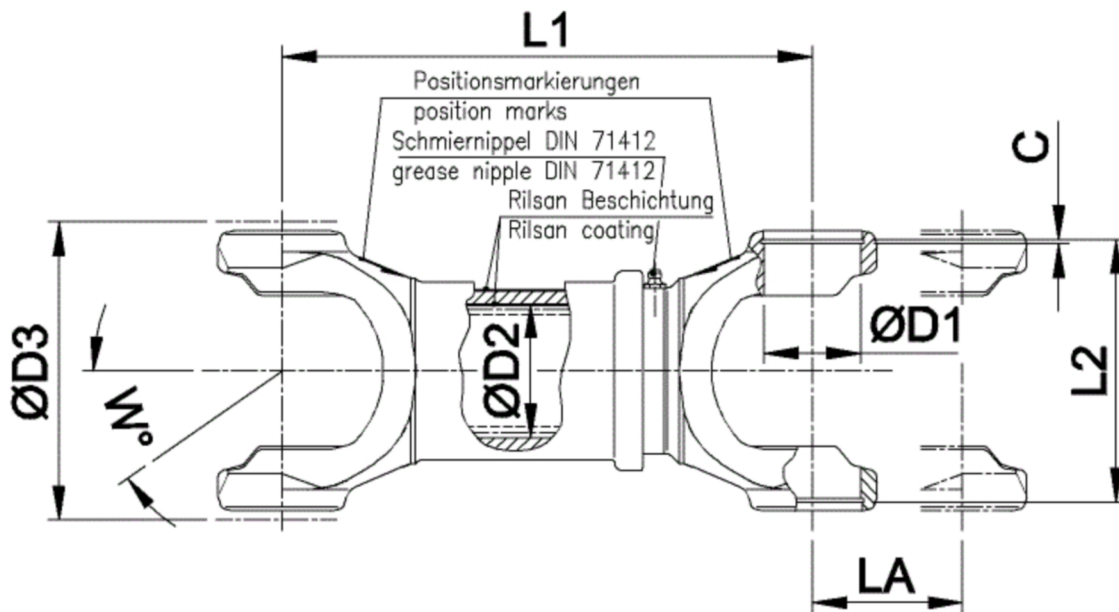

Artikelnummer identification code	0220220	Fotos und Bilder dienen nur der Veranschaulichung. Abweichungen in Farbe und Form sind möglich! Photos and figures are for illustration onla. Colour and design ist not guaranteed.
Mittelstück für Kurzgelenkwelle L1=330(230)	short couple mid assembly L1=330(230)	
für KR 34,9x106,4 / La=110(15)	for UJ 34,9x106,4 / La=110(15)	

K-022-C

Gewicht: 7,900 kg

D1	34,90	L1	330,00	C	2,15	LA	110,00
D2	50,00	L2	109,20			W	25°
D3	127,00	L7	230,00				
		L8	15,00				