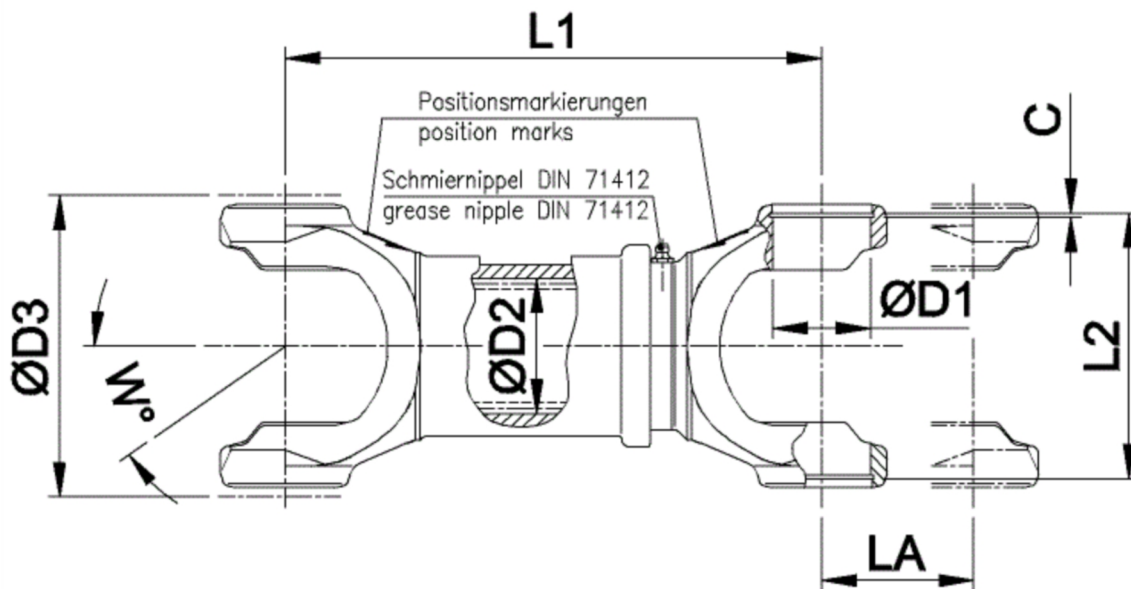

Artikelnummer identification code	<b>0220214</b>	Fotos und Bilder dienen nur der Veranschaulichung. Abweichungen in Farbe und Form sind möglich! Photos and figures are for illustration onla. Colour and design ist not guaranteed.
Mittelstück für Kurzgelenkwelle L1=157 für KR 17x41 / La=60		short couple mid assembly L1=157 for UJ 17x41 La=60

**K-022-B**

Gewicht: 0,708 kg

D1	17,00	L1	157,00	C	2,00	LA	60,00
D2	20,00	L2	43,00				
D3	52,00						