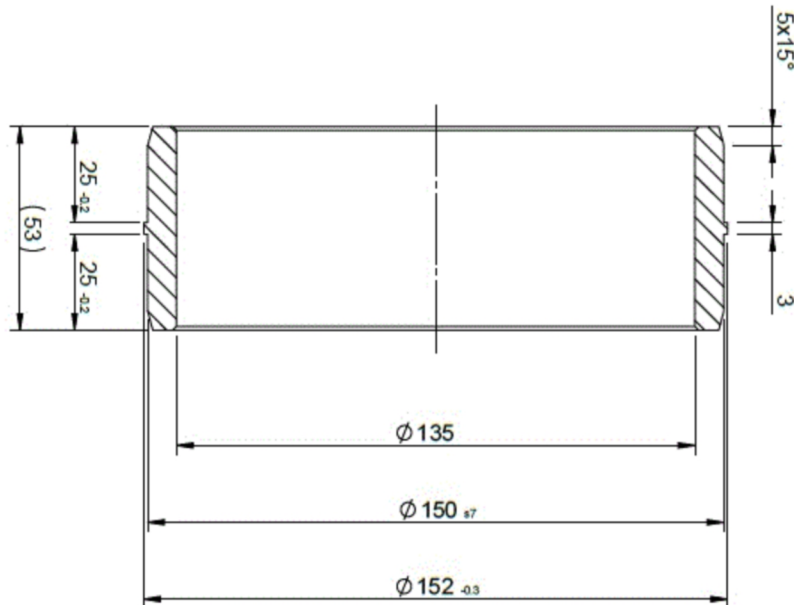

Artikelnummer identification code	0190124	Fotos und Bilder dienen nur der Veranschaulichung. Abweichungen in Farbe und Form sind möglich! Photos and figures are for illustration onla. Colour and design ist not guaranteed.
--------------------------------------	----------------	--

Rohradapter D2=98,3 auf D5=98,3 / L1=1,5 / L2=37

Gewicht: 0,420 kg