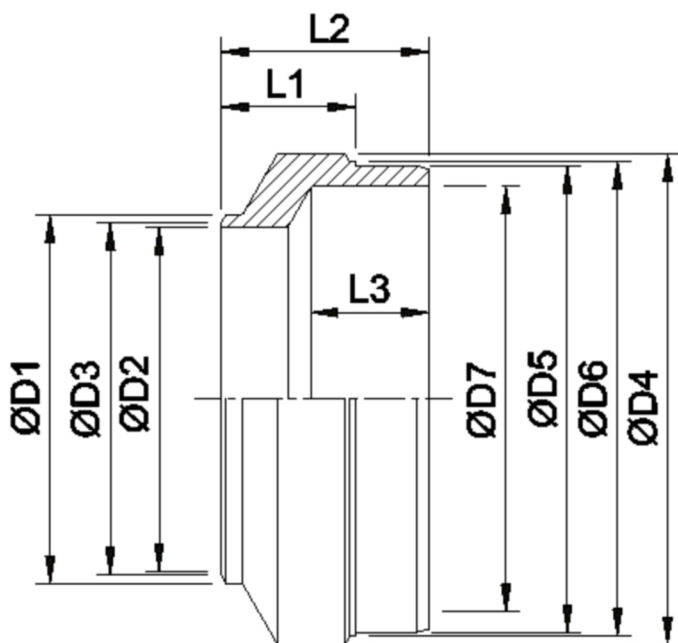

Artikelnummer identification code	<b>0190106</b>	Fotos und Bilder dienen nur der Veranschaulichung. Abweichungen in Farbe und Form sind möglich!  Photos and figures are for illustration onla. Colour and design ist not guaranteed.
--------------------------------------	----------------	--

Rohradapter D2=46 auf D5=60,1 / L1=23 / L2=36

Gewicht: 0,270 kg

D1	50,80	L1	23,00
D2	46,00	L2	36,00
D3	47,00	L3	20,00
D4	63,00	L4	13,00
D5	60,10		
D6	61,00		
D7	50,00		