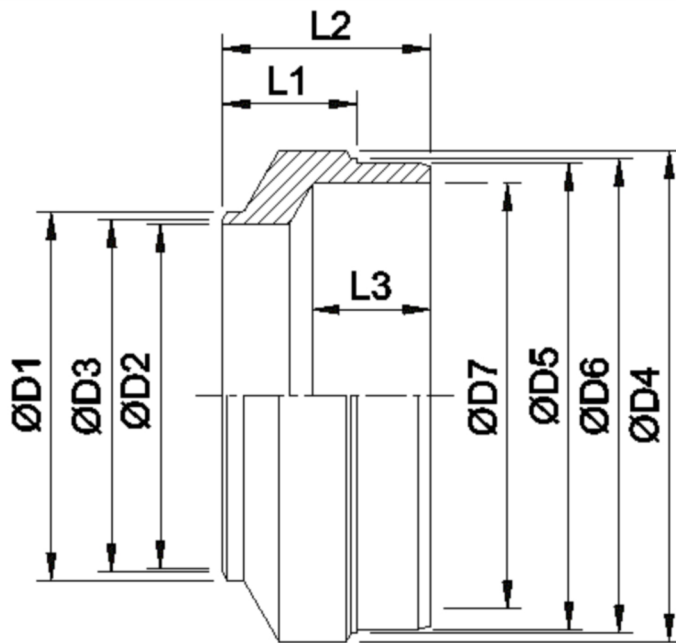

Artikelnummer identification code	<h1>0190088</h1>	Fotos und Bilder dienen nur der Veranschaulichung. Abweichungen in Farbe und Form sind möglich!  Photos and figures are for illustration onla. Colour and design ist not guaranteed.
Rohradapter D2=84 D5=120.2 L1=37 L2=55		tube adapter D2=84 D5=120.2 L1=37 L2=55

Gewicht: 1,500 kg

D1	90,00	L1	37,00
D2	84,00	L2	55,00
D3	86,00	L3	27,00
D4	130,00	L4	18,00
D5	120,20		
D6	122,00		
D7	108,00		