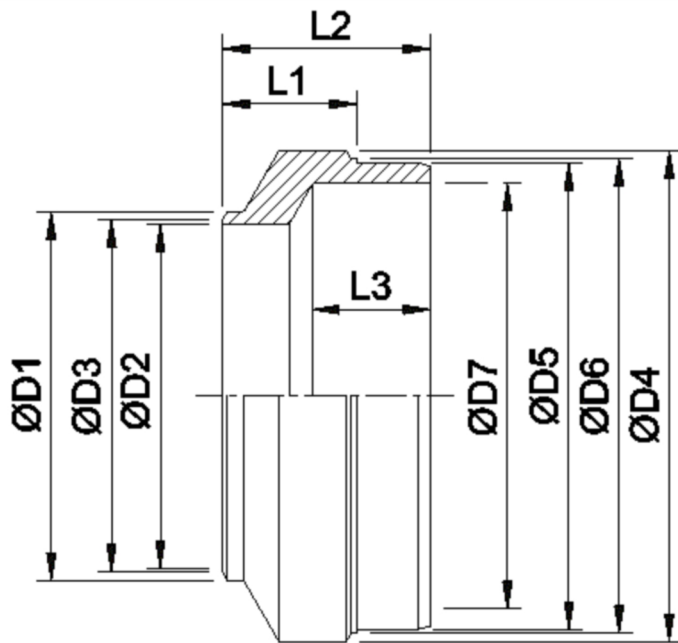

Artikelnummer identification code	0190086	Fotos und Bilder dienen nur der Veranschaulichung. Abweichungen in Farbe und Form sind möglich! Photos and figures are for illustration onla. Colour and design ist not guaranteed.
Rohradapter D2=54 D5=44,2 L1=32 L2=44		

Gewicht: 0,220 kg