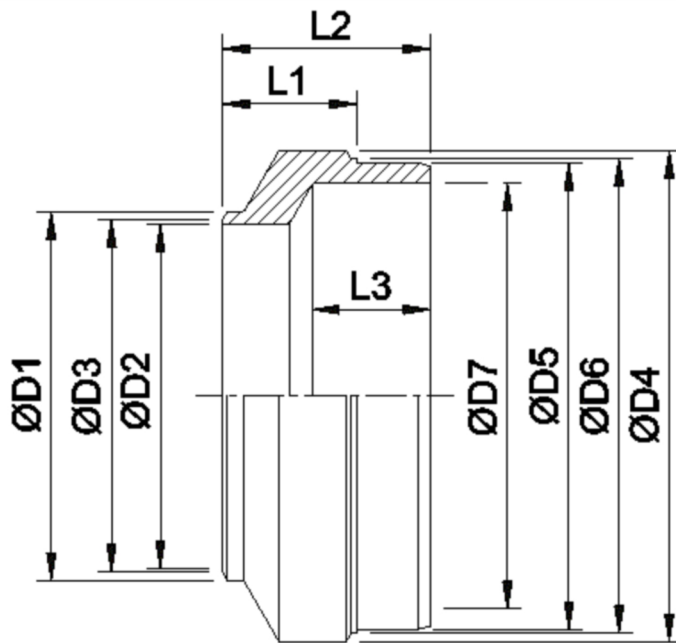

Artikelnummer identification code	<h1>0190079</h1>	Fotos und Bilder dienen nur der Veranschaulichung. Abweichungen in Farbe und Form sind möglich! Photos and figures are for illustration onla. Colour and design ist not guaranteed.
Rohradapter D2=108 D5=130.2 L1=34 L2=52		tubeadapter D2=108 D5=130.2 L1=34 L2=52

Gewicht: 1,500 kg

D1	120,00	L1	34,00
D2	108,00	L2	52,00
D3	110,00	L3	27,00
D4	142,00	L4	18,00
D5	130,20		
D6	132,00		
D7	118,00		