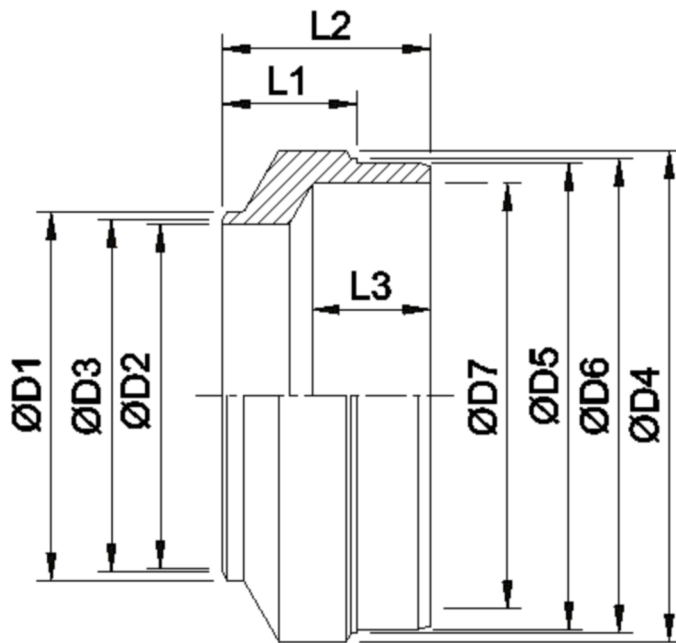

Artikelnummer identification code	<h1>0190076</h1>	Fotos und Bilder dienen nur der Veranschaulichung. Abweichungen in Farbe und Form sind möglich!  Photos and figures are for illustration onla. Colour and design ist not guaranteed.
Rohradapter D2=82 D5=130.2 L1=42 L2=60		tubeadapter D2=82 D5=130.2 L1=42 L2=60

Gewicht: 2,040 kg

D1	92,00	L1	42,00
D2	82,00	L2	60,00
D3	84,00	L3	27,00
D4	142,00	L4	18,00
D5	130,20		
D6	132,00		
D7	118,00		