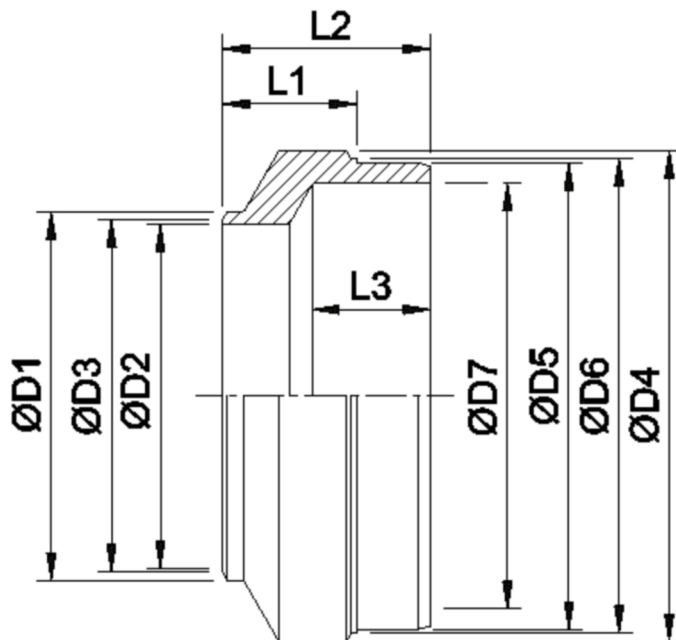

Artikelnummer identification code	<b>0190072</b>	Fotos und Bilder dienen nur der Veranschaulichung. Abweichungen in Farbe und Form sind möglich!  Photos and figures are for illustration onla. Colour and design ist not guaranteed.
Rohradapter D2=84 D5=94.2 L1=27 L2=45		tubeadapter D2=84 D5=94.2 L1=27 L2=45

Gewicht: 0,500 kg

D1	90,00	L1	27,00
D2	84,00	L2	45,00
D3	86,00	L3	27,00
D4	100,00	L4	18,00
D5	94,20		
D6	96,00		
D7	84,00		