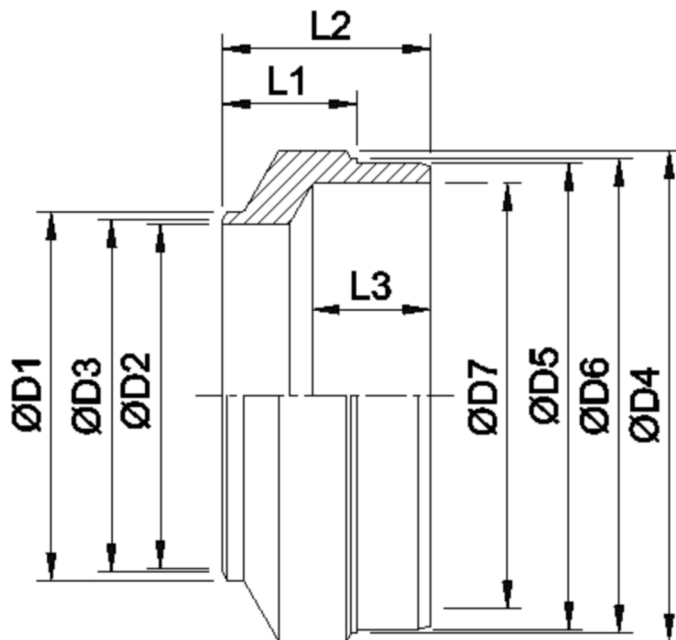

Artikelnummer identification code	<b>0190070</b>	Fotos und Bilder dienen nur der Veranschaulichung. Abweichungen in Farbe und Form sind möglich!  Photos and figures are for illustration onla. Colour and design ist not guaranteed.
Rohradapter D2=74 D5=94.2 L1=30 L2=48		tubeadapter D2=74 D5=94.2 L1=30 L2=48

Gewicht: 0,800 kg

D1	80,00	L1	30,00
D2	74,00	L2	48,00
D3	76,00	L3	27,00
D4	100,00	L4	18,00
D5	94,20		
D6	96,00		
D7	82,00		