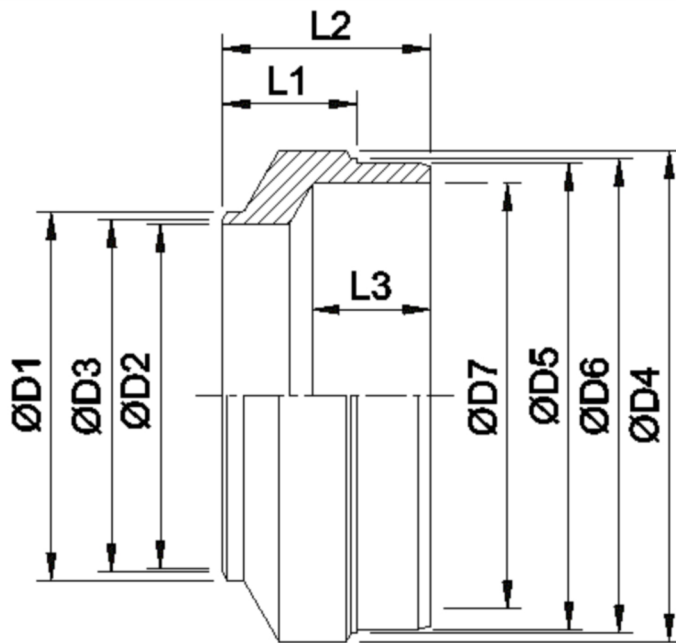

Artikelnummer identification code	0190069	Fotos und Bilder dienen nur der Veranschaulichung. Abweichungen in Farbe und Form sind möglich! Photos and figures are for illustration onla. Colour and design ist not guaranteed.
Rohradapter D2=74 D5=84.2 L1=23 L2=41		tubeadapter D2=74 D5=84.2 L1=23 L2=41

Gewicht: 0,380 kg

D1	80,00	L1	23,00
D2	74,00	L2	41,00
D3	76,00	L3	27,00
D4	90,00	L4	18,00
D5	84,20		
D6	86,00		
D7	74,00		