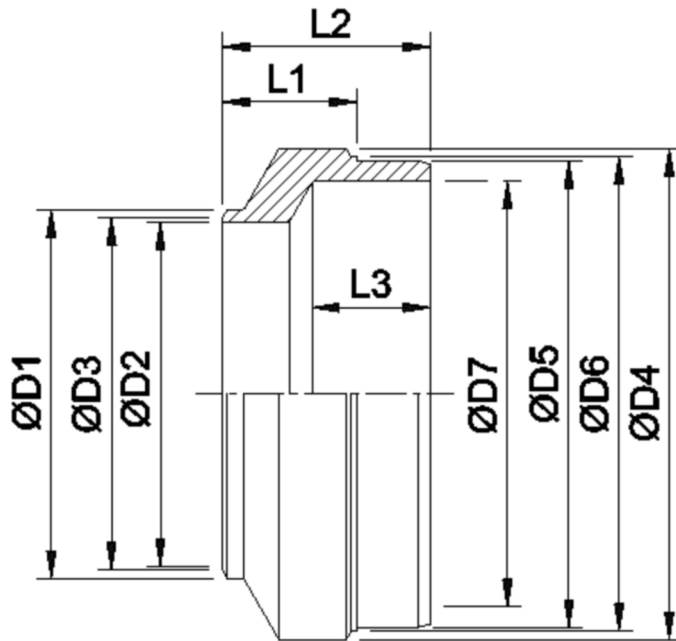

Artikelnummer identification code	<h1>0190066</h1>	Fotos und Bilder dienen nur der Veranschaulichung. Abweichungen in Farbe und Form sind möglich! Photos and figures are for illustration onla. Colour and design ist not guaranteed.
Rohradapter D2=54 D5=94.2 L1=36 L2=49		tubeadapter D2=54 D5=94.2 L1=36 L2=49

Gewicht: 0,990 kg

D1	60,00	L1	36,00
D2	54,00	L2	49,00
D3	56,00	L3	22,00
D4	100,00	L4	18,00
D5	94,20		
D6	96,00		
D7	82,00		