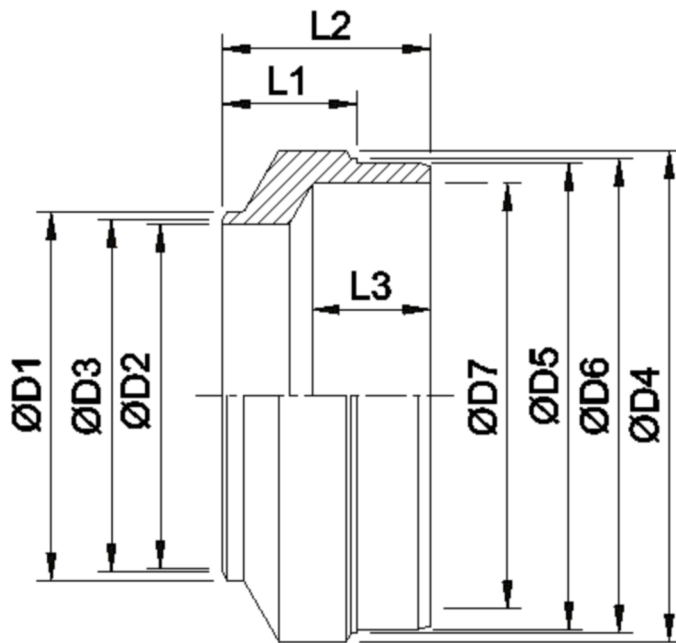

Artikelnummer identification code	<h1>0190064</h1>	Fotos und Bilder dienen nur der Veranschaulichung. Abweichungen in Farbe und Form sind möglich! Photos and figures are for illustration onla. Colour and design ist not guaranteed.
Rohradapter D2=54 D5=71.6 L1=25 L2=38		tubeadapter D2=54 D5=71.6 L1=25 L2=38

Gewicht: 0,320 kg

D1	60,00	L1	25,00
D2	54,00	L2	38,00
D3	56,00	L3	20,00
D4	76,20	L4	13,00
D5	71,60		
D6	73,00		
D7	65,00		