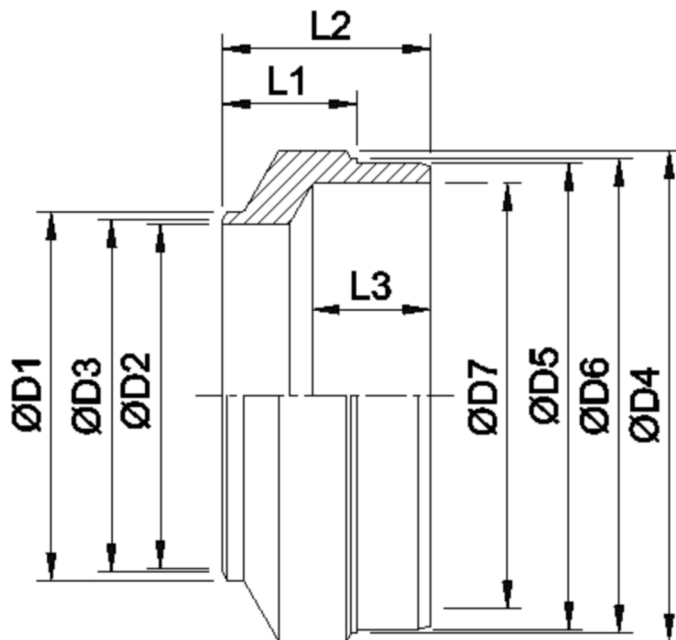

Artikelnummer identification code	0190062	Fotos und Bilder dienen nur der Veranschaulichung. Abweichungen in Farbe und Form sind möglich! Photos and figures are for illustration onla. Colour and design ist not guaranteed.
Rohradapter D2=44 D5=94.2 L1=39 L2=57		tubeadapter D2=44 D5=94.2 L1=39 L2=57

Gewicht: 0,990 kg

D1	50,00	L1	39,00
D2	44,00	L2	57,00
D3	46,00	L3	27,00
D4	100,00	L4	18,00
D5	94,20		
D6	96,00		
D7	82,00		