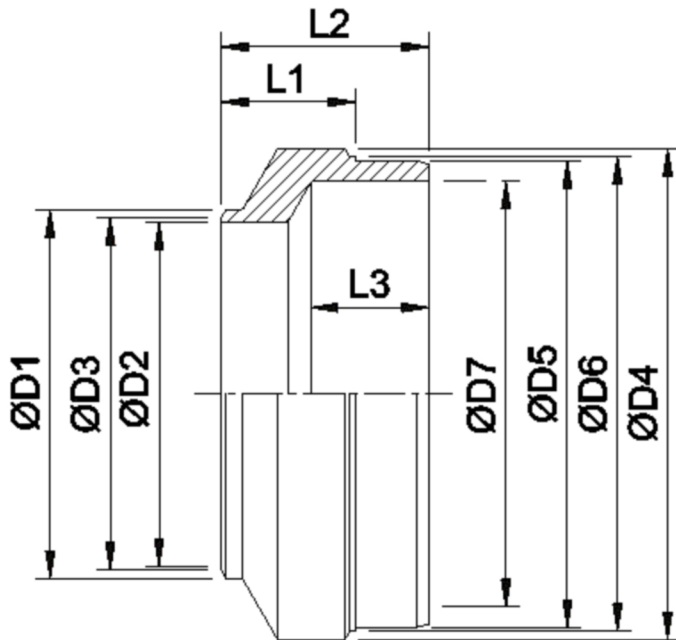

Artikelnummer identification code	<b>0190061</b>	Fotos und Bilder dienen nur der Veranschaulichung. Abweichungen in Farbe und Form sind möglich!  Photos and figures are for illustration onla. Colour and design ist not guaranteed.
Rohradapter D2=44 D5=84.2 L1=32 L2=50		tubeadapter D2=44 D5=84.2 L1=32 L2=50

Gewicht: 0,770 kg

D1	50,00	L1	32,00
D2	44,00	L2	50,00
D3	46,00	L3	20,00
D4	90,00	L4	18,00
D5	84,20		
D6	86,00		
D7	72,00		