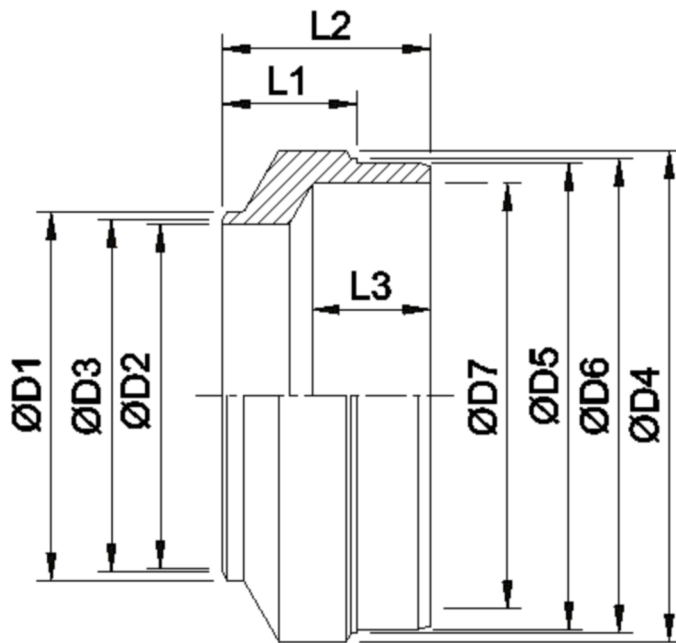

Artikelnummer identification code	<h1>0190060</h1>	Fotos und Bilder dienen nur der Veranschaulichung. Abweichungen in Farbe und Form sind möglich! Photos and figures are for illustration onla. Colour and design ist not guaranteed.
Rohradapter D2=44 D5=73.2 L1=29 L2=42		tubeadapter D2=44 D5=73.2 L1=29 L2=42

Gewicht: 0,430 kg

D1	50,00	L1	29,00
D2	44,00	L2	42,00
D3	46,00	L3	20,00
D4	80,00	L4	13,00
D5	73,20		
D6	75,00		
D7	68,00		