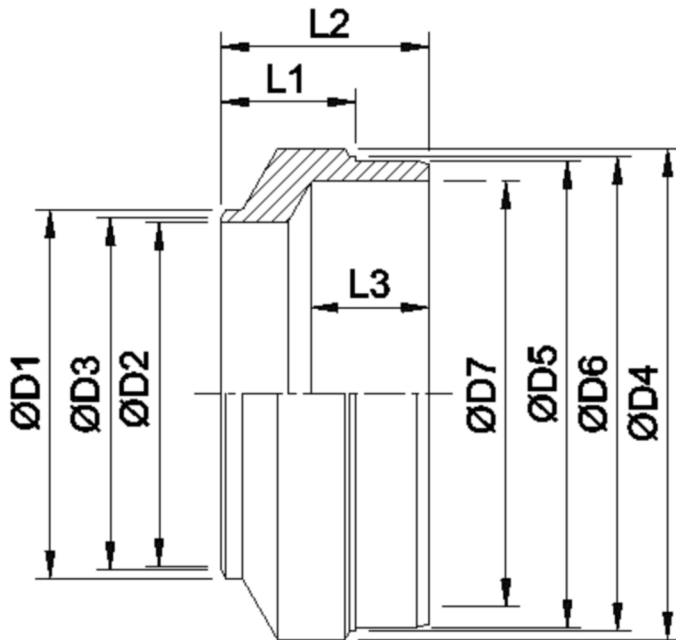

Artikelnummer identification code	0190060	Fotos und Bilder dienen nur der Veranschaulichung. Abweichungen in Farbe und Form sind möglich! Photos and figures are for illustration onla. Colour and design ist not guaranteed.
Rohradapter D2=44 D5=73.2 L1=29 L2=42		tubeadapter D2=44 D5=73.2 L1=29 L2=42

Gewicht: 0,430 kg

D1	50,00	L1	29,00
D2	44,00	L2	42,00
D3	46,00	L3	20,00
D4	80,00	L4	13,00
D5	73,20		
D6	75,00		
D7	68,00		