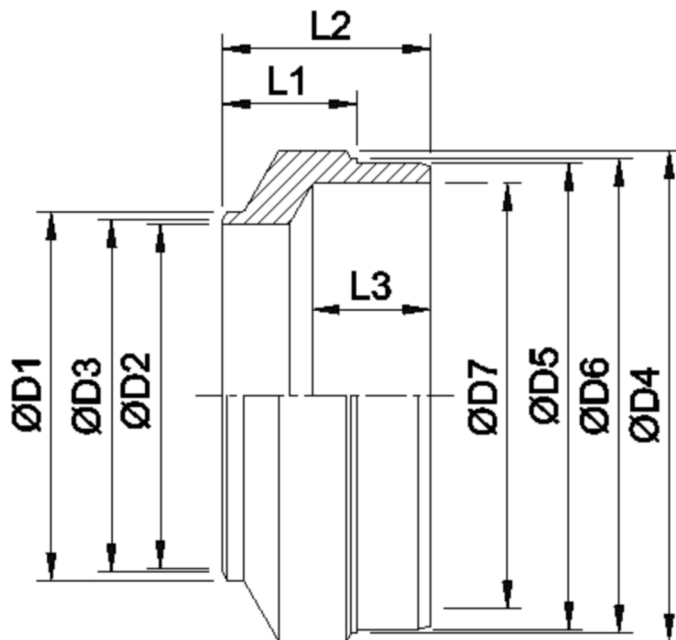

Artikelnummer identification code	0190059	Fotos und Bilder dienen nur der Veranschaulichung. Abweichungen in Farbe und Form sind möglich! Photos and figures are for illustration onla. Colour and design ist not guaranteed.
Rohradapter D2=44 D5=71,6 L1=27 L2=40		tubeadapter D2=44 D5=71,6 L1=27 L2=40

Gewicht: 0,350 kg

D1	50,00	L1	27,00
D2	44,00	L2	40,00
D3	46,00	L3	20,00
D4	76,20	L4	13,00
D5	71,60		
D6	73,00		
D7	65,00		