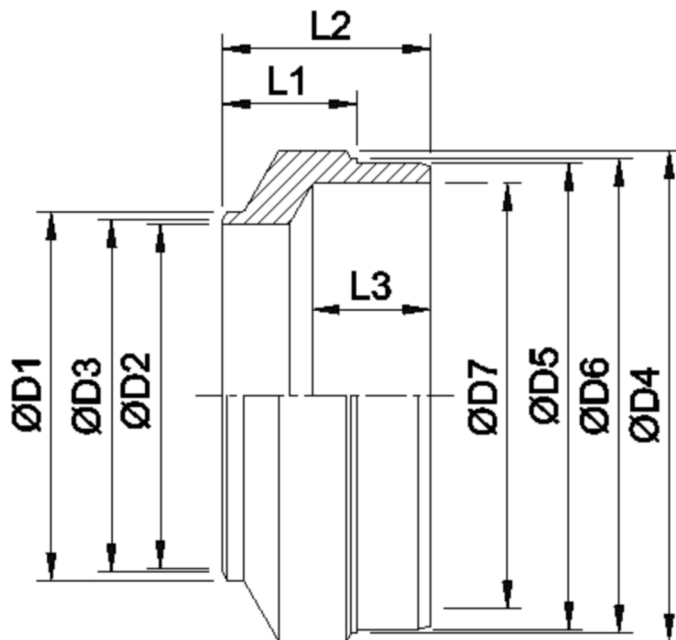

Artikelnummer identification code	<h1>0190056</h1>	Fotos und Bilder dienen nur der Veranschaulichung. Abweichungen in Farbe und Form sind möglich! Photos and figures are for illustration onla. Colour and design ist not guaranteed.
Rohradapter D2=36 D5=84.2 L1=34 L2=52		tubeadapter D2=36 D5=84.2 L1=34 L2=52

Gewicht: 0,790 kg

D1	40,00	L1	34,00
D2	36,00	L2	52,00
D3	37,00	L3	25,00
D4	90,00	L4	18,00
D5	84,20		
D6	86,00		
D7	72,00		