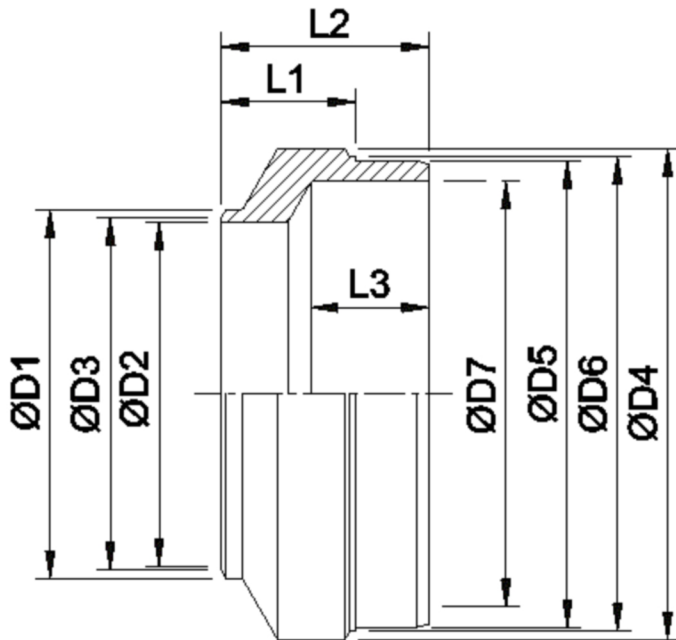

Artikelnummer identification code	<b>0190056</b>	Fotos und Bilder dienen nur der Veranschaulichung. Abweichungen in Farbe und Form sind möglich! Photos and figures are for illustration onla. Colour and design ist not guaranteed.
Rohradapter D2=36 D5=84.2 L1=34 L2=52		tubeadapter D2=36 D5=84.2 L1=34 L2=52

Gewicht: 0,790 kg

D1	40,00	L1	34,00
D2	36,00	L2	52,00
D3	37,00	L3	25,00
D4	90,00	L4	18,00
D5	84,20		
D6	86,00		
D7	72,00		