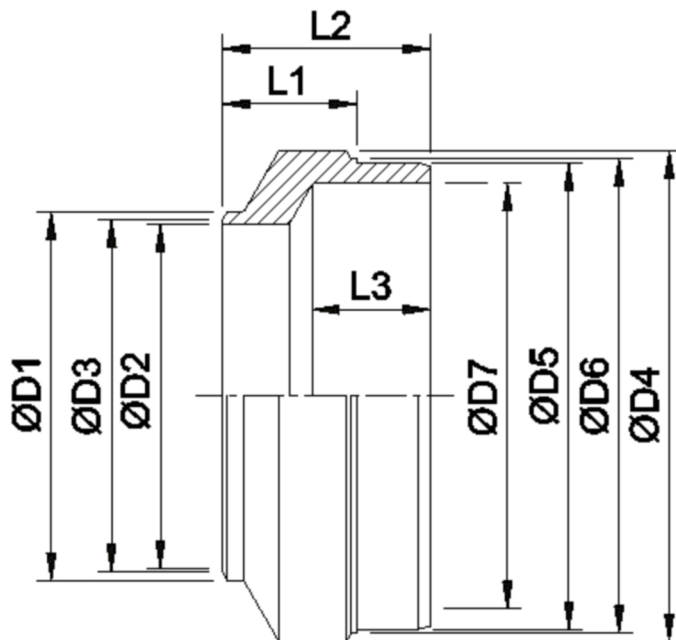

Artikelnummer identification code	<h1>0190053</h1>	Fotos und Bilder dienen nur der Veranschaulichung. Abweichungen in Farbe und Form sind möglich!  Photos and figures are for illustration onla. Colour and design ist not guaranteed.
Rohradapter D2=28 D5=44.2 L1=21 L2=34		tubeadapter D2=28 D5=44.2 L1=21 L2=34

Gewicht: 0,150 kg

D1	32,00	L1	21,00
D2	28,00	L2	34,00
D3	29,00	L3	23,00
D4	50,00	L4	13,00
D5	44,20		
D6	46,00		
D7	38,00		