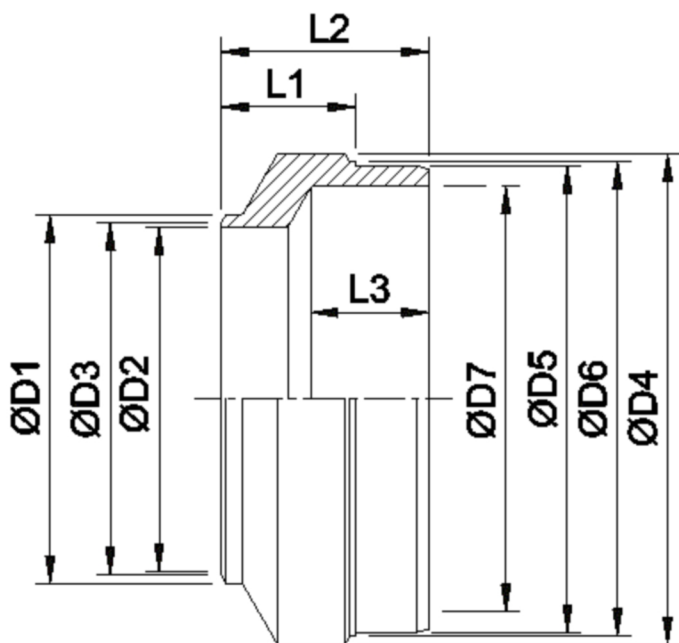

Artikelnummer identification code	<b>0190053</b>	Fotos und Bilder dienen nur der Veranschaulichung. Abweichungen in Farbe und Form sind möglich! Photos and figures are for illustration onla. Colour and design ist not guaranteed.
Rohradapter D2=28 D5=44.2 L1=21 L2=34		tubeadapter D2=28 D5=44.2 L1=21 L2=34

Gewicht: 0,150 kg

D1	32,00	L1	21,00
D2	28,00	L2	34,00
D3	29,00	L3	23,00
D4	50,00	L4	13,00
D5	44,20		
D6	46,00		
D7	38,00		