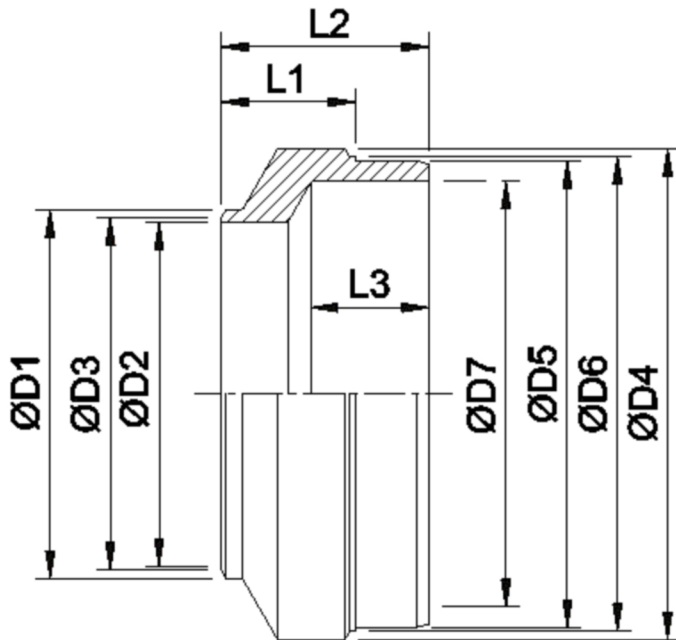

Artikelnummer identification code	0190050	Fotos und Bilder dienen nur der Veranschaulichung. Abweichungen in Farbe und Form sind möglich! Photos and figures are for illustration onla. Colour and design ist not guaranteed.
Rohradapter D2=25 D5=44.2 L1=22 L2=35	tubeadapter D2=25 D5=44.2 L1=22 L2=35	

Gewicht: 0,160 kg

D1	28,00	L1	22,00
D2	25,00	L2	35,00
D3	26,00	L3	18,00
D4	50,00	L4	13,00
D5	44,20		
D6	46,00		
D7	38,00		