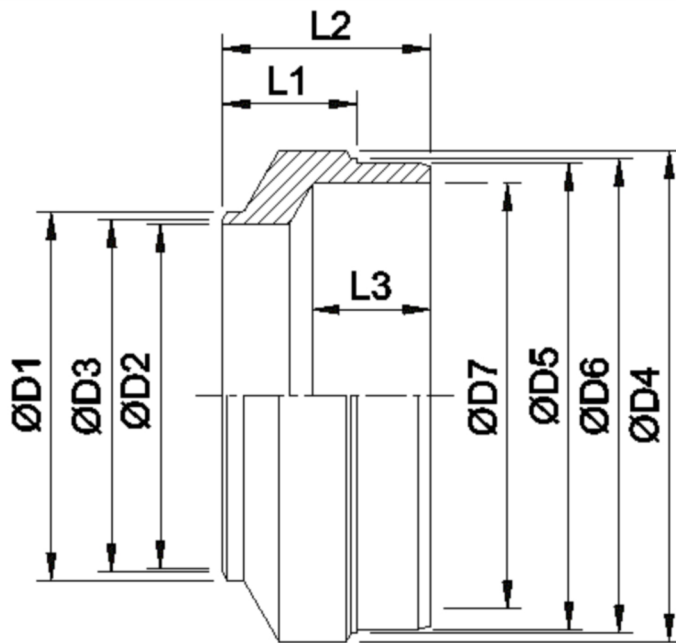

Artikelnummer identification code	<h1>0190049</h1>	Fotos und Bilder dienen nur der Veranschaulichung. Abweichungen in Farbe und Form sind möglich! Photos and figures are for illustration onla. Colour and design ist not guaranteed.
Rohradapter D2=84 D5=114,2 L1=33 L2=51		tubeadapter D2=84 D5=114,2 L1=33 L2=51

Gewicht: 1,120 kg

D1	90,00	L1	33,00
D2	84,00	L2	51,00
D3	86,00	L3	27,00
D4	120,00	L4	18,00
D5	114,20		
D6	116,00		
D7	102,00		