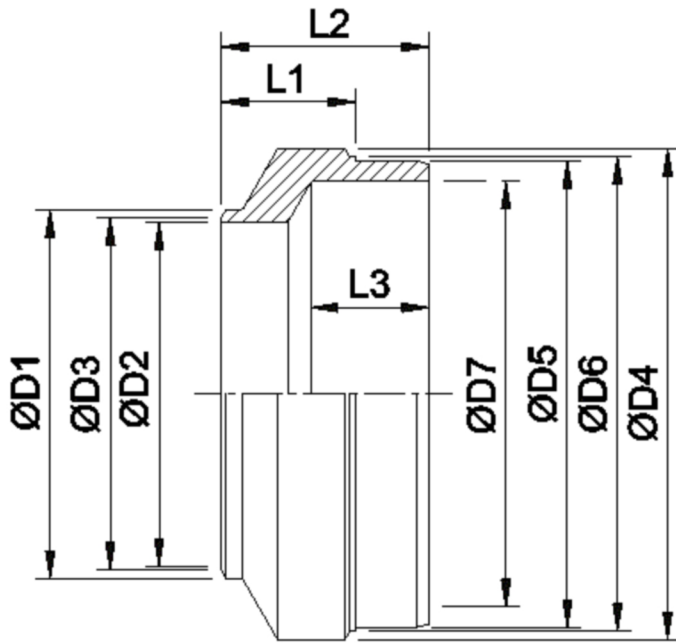

Artikelnummer identification code	<b>0190047</b>	Fotos und Bilder dienen nur der Veranschaulichung. Abweichungen in Farbe und Form sind möglich! Photos and figures are for illustration onla. Colour and design ist not guaranteed.
Rohradapter D2=46 D5=71,6 L1=27 L2=40		tubeadapter D2=46 D5=71,6 L1=27 L2=40

Gewicht: 0,360 kg

D1	50,80	L1	27,00
D2	46,00	L2	40,00
D3	47,00	L3	20,00
D4	76,20	L4	13,00
D5	71,60		
D6	73,00		
D7	65,00		