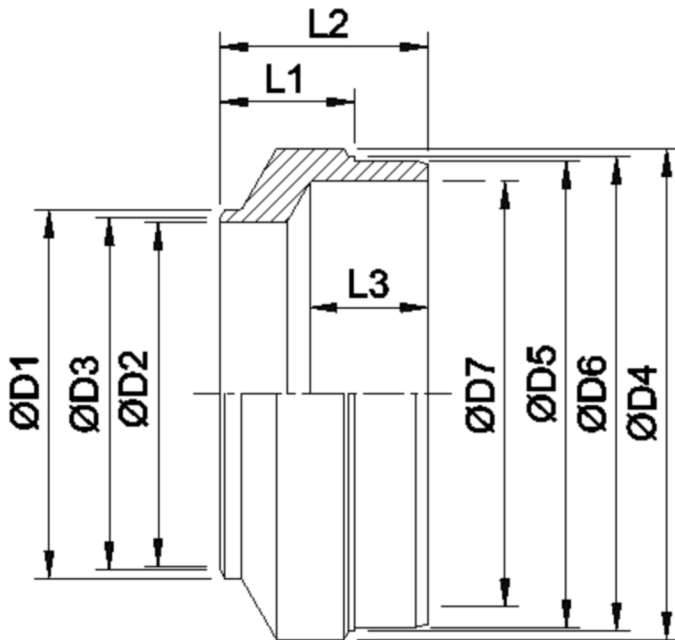

Artikelnummer identification code	0190046	Fotos und Bilder dienen nur der Veranschaulichung. Abweichungen in Farbe und Form sind möglich! Photos and figures are for illustration onla. Colour and design ist not guaranteed.
Rohradapter D2=36 D5=71,6 L1=30 L1=30 / L2=43	tubeadapter D2=36 D5=71,6 L1=30 L2=43	

Gewicht: 0,400 kg

D1	40,00	L1	30,00
D2	36,00	L2	43,00
D3	37,00	L3	20,00
D4	76,20	L4	13,00
D5	71,60		
D6	73,00		
D7	65,00		