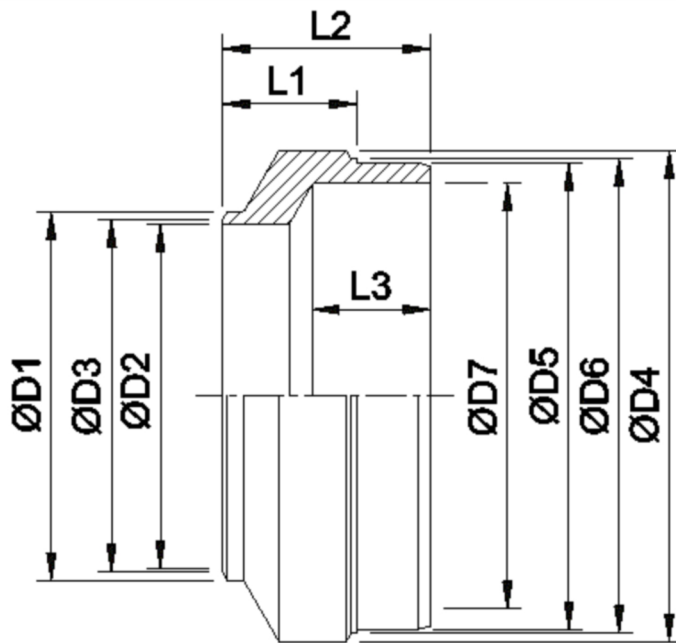

Artikelnummer identification code	<h1>0190046</h1>	Fotos und Bilder dienen nur der Veranschaulichung. Abweichungen in Farbe und Form sind möglich! Photos and figures are for illustration onla. Colour and design ist not guaranteed.
Rohradapter D2=36 D5=71,6 L1=30 L1=30 / L2=43		tubeadapter D2=36 D5=71,6 L1=30 L2=43

Gewicht: 0,490 kg

D1	40,00	L1	30,00
D2	36,00	L2	43,00
D3	37,00	L3	20,00
D4	76,20	L4	13,00
D5	71,60		
D6	73,00		
D7	65,00		