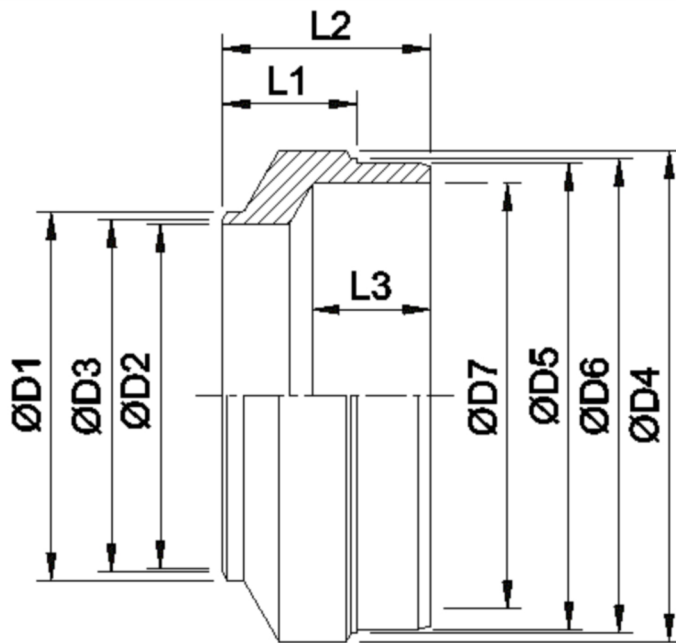

Artikelnummer identification code	<h1>0190045</h1>	Fotos und Bilder dienen nur der Veranschaulichung. Abweichungen in Farbe und Form sind möglich!  Photos and figures are for illustration onla. Colour and design ist not guaranteed.
Rohradapter D2=25 D5=36,2 L1=18 L2=31		tubeadapter D2=25 D5=36,2 L1=18 L2=31

Gewicht: 0,090 kg

D1	28,00	L1	18,00
D2	25,00	L2	31,00
D3	26,00	L3	18,00
D4	40,00	L4	13,00
D5	36,20		
D6	37,00		
D7	30,00		