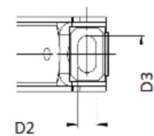

Artikelnummer identification code	0180086	Fotos und Bilder dienen nur der Veranschaulichung. Abweichungen in Farbe und Form sind möglich! Photos and figures are for illustration onla. Colour and design ist not guaranteed.
Mittellager 60/218/36 für Renault		centre bearing 60/218/36 for Renault
Lagerhöhe = 85,7mm / RL		bearing high = 85,7mm

Beispielabbildung
Example illustration
Exemple d'illustration
Ilustración de ejemplo
Пример иллюстрации

D1= Lagerdurchmesser
inner diamter of bearing

D2xD3= Befestigungsbohrung
fastening bore

L2= Lochabstand
hole distance

L3= Lagerbreite
width

L4= Höhe
high

Gewicht: 6,320 kg

D1	60,00	L2	218,00
D2	15,00	L3	36,00
D3	15,00	L4	85,70
D5	17,00		