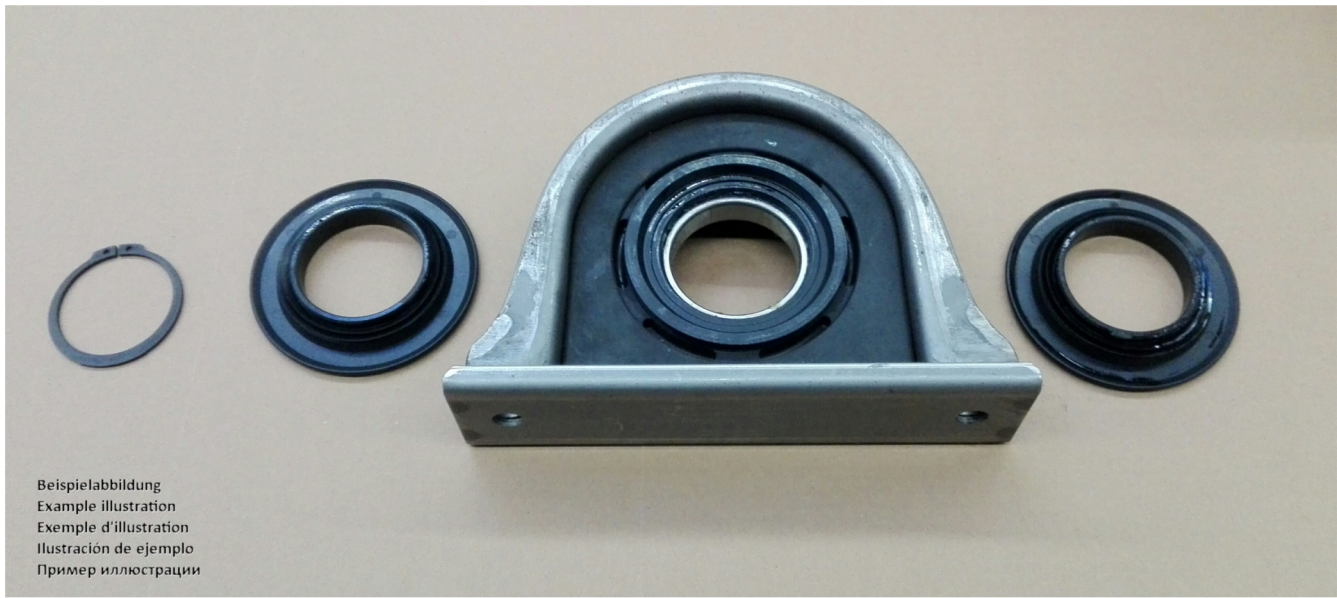

Artikelnummer identification code	0180083	Fotos und Bilder dienen nur der Veranschaulichung. Abweichungen in Farbe und Form sind möglich! Photos and figures are for illustration onla. Colour and design ist not guaranteed.
--------------------------------------	----------------	----------------------------------------------------------------------------------------------------------------------------------------------------------------------------------------

Mittellager 65/220/18 für MAN	centre bearing 65/220/18 for MAN
-------------------------------	----------------------------------

D1= Lagerdurchmesser
inner diamter of bearing

D2xD3= Befestigungsbohrung
fastening bore

L2= Lochabstand
hole distance

L3= Lagerbreite
width

L4= Höhe
high

Gewicht: 3,100 kg

D1	65,00	L2	220,00
D2	15,00	L3	18,00
D3	15,00	L4	86,00