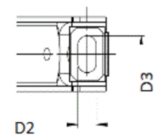

Mittellager 65/220/18 für MAN	centre bearing 65/220/18 for MAN
-------------------------------	----------------------------------

D1= Lagerdurchmesser
inner diamter of bearing

D2xD3= Befestigungsbohrung
fastening bore

L2= Lochabstand
hole distance

L3= Lagerbreite
width

L4= Höhe
high

Gewicht: 3,100 kg

D1	65,00	L2	220,00
D2	15,00	L3	18,00
D3	15,00	L4	86,00