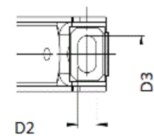

Mittellager 40/168/27	centre bearing 40/168/27
-----------------------	--------------------------

Beispielabbildung
Example illustration
Exemple d'illustration
Ilustración de ejemplo
Пример иллюстрации

D1= Lagerdurchmesser
inner diamter of bearing

D2xD3= Befestigungsbohrung
fastening bore

L2= Lochabstand
hole distance

L3= Lagerbreite
width

L4= Höhe
high

Gewicht: 1,740 kg

D1	40,00	L2	168,00
D2	13,00	L3	27,00
D3	13,00	L4	63,00