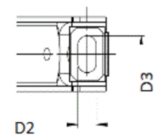

Artikelnummer identification code	<b>0180058</b>	Fotos und Bilder dienen nur der Veranschaulichung. Abweichungen in Farbe und Form sind möglich! Photos and figures are for illustration onla. Colour and design ist not guaranteed.
Mittellager 75/220/26 für Iveco	centre bearing 75/220/26 for Iveco	

Beispielabbildung  
Example illustration  
Exemple d'illustration  
Ilustración de ejemplo  
Пример иллюстрации

**D1=** Lagerdurchmesser  
*inner diamter of bearing*

**D2xD3=** Befestigungsbohrung  
*fastening bore*

**L2=** Lochabstand  
*hole distance*

**L3=** Lagerbreite  
*width*

**L4=** Höhe  
*high*

Gewicht: 5,000 kg

D1	75,00	L2	220,00
D2	15,00	L3	26,00
D3	15,00	L4	90,00