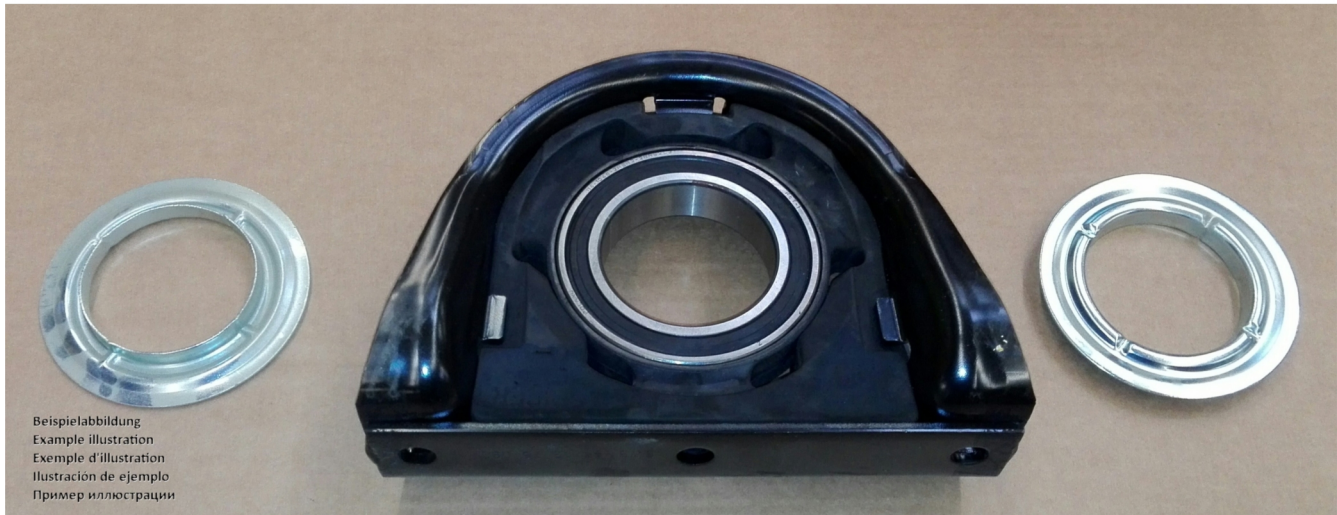

Artikelnummer identification code	<b>0180058</b>	Fotos und Bilder dienen nur der Veranschaulichung. Abweichungen in Farbe und Form sind möglich! Photos and figures are for illustration onla. Colour and design ist not guaranteed.
Mittellager 75/220/26 für Iveco	centre bearing 75/220/26 for Iveco	

Beispielabbildung  
Example illustration  
Exemple d'illustration  
Ilustración de ejemplo  
Пример иллюстрации

**D1=** Lagerdurchmesser  
*inner diamter of bearing*

**D2xD3=** Befestigungsbohrung  
*fastening bore*

**L2=** Lochabstand  
*hole distance*

**L3=** Lagerbreite  
*width*

**L4=** Höhe  
*high*

Gewicht: 5,000 kg

D1	75,00	L2	220,00
D2	15,00	L3	26,00
D3	15,00	L4	90,00