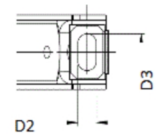

Artikelnummer identification code	0180048-1	Fotos und Bilder dienen nur der Veranschaulichung. Abweichungen in Farbe und Form sind möglich! Photos and figures are for illustration onla. Colour and design ist not guaranteed.
Mittellager 75/220+230/20 für MAN	centre bearing 75/220+230/20 for MAN	
OE-Artikel	OE-Part	

D1= Lagerdurchmesser
inner diamter of bearing

D2xD3= Befestigungsbohrung
fastening bore

L2= Lochabstand
hole distance

L3= Lagerbreite
width

L4= Höhe
high

Gewicht: 4,000 kg

D1	75,00	L2	220,00
		L3	20,00