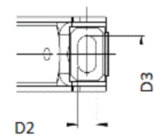

**D1=** Lagerdurchmesser  
*inner diamter of bearing*

**D2xD3=** Befestigungsbohrung  
*fastening bore*

**L2=** Lochabstand  
*hole distance*

**L3=** Lagerbreite  
*width*

**L4=** Höhe  
*high*

Gewicht: 3,440 kg