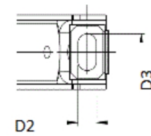

Mittellager 45/200/19 für MAN/Iveco	centre bearing 45/200/19 for MAN/Iveco
-	

D1= Lagerdurchmesser
inner diamter of bearing

D2xD3= Befestigungsbohrung
fastening bore

L2= Lochabstand
hole distance

L3= Lagerbreite
width

L4= Höhe
high

Gewicht: 2,100 kg

D1	45,00	L2	200,00
D2	13,00	L3	19,00
D3	13,00	L4	69,00