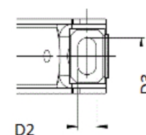

Mittellager 45/193/19 für Iveco	centre bearing 45/193/19 for Iveco
-	

Beispielabbildung  
Example illustration  
Exemple d'illustration  
Ilustración de ejemplo  
Пример иллюстрации

**D1=** Lagerdurchmesser  
*inner diamter of bearing*

**D2xD3=** Befestigungsbohrung  
*fastening bore*

**L2=** Lochabstand  
*hole distance*

**L3=** Lagerbreite  
*width*

**L4=** Höhe  
*high*

Gewicht: 2,200 kg

D1	45,00	L2	193,00
D2	13,00	L3	19,00
D3	15,00	L4	69,00