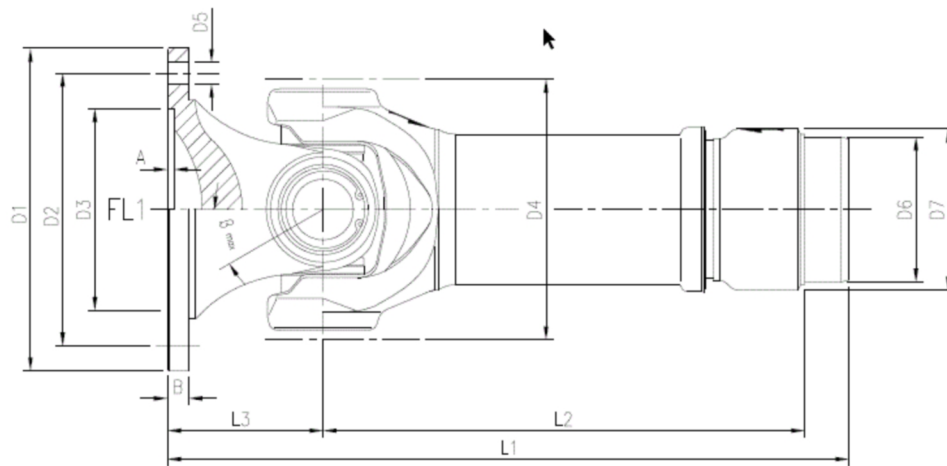

Artikelnummer identification code	0140783	Fotos und Bilder dienen nur der Veranschaulichung. Abweichungen in Farbe und Form sind möglich! Photos and figures are for illustration onla. Colour and design ist not guaranteed.
--------------------------------------	----------------	--------------------------------------------------------------------------------------------------------------------------------------------------------------------------------------------------

Gabelwellengelenk DIN 75/4-8 / L1=203 (FL=36)	
-----------------------------------------------	--

RA=36 / La=80 rilsaniert	
--------------------------	--

K-014-00

Gewicht: 1,890 kg

D1	75,00	L2	202,00	B	5,50	LA	70,00
D2	62,00	L3	36,00			W	25°
D3	42,00						
D4	70,00						
D5	6,00						
D6	36,00						
D7	40,00						