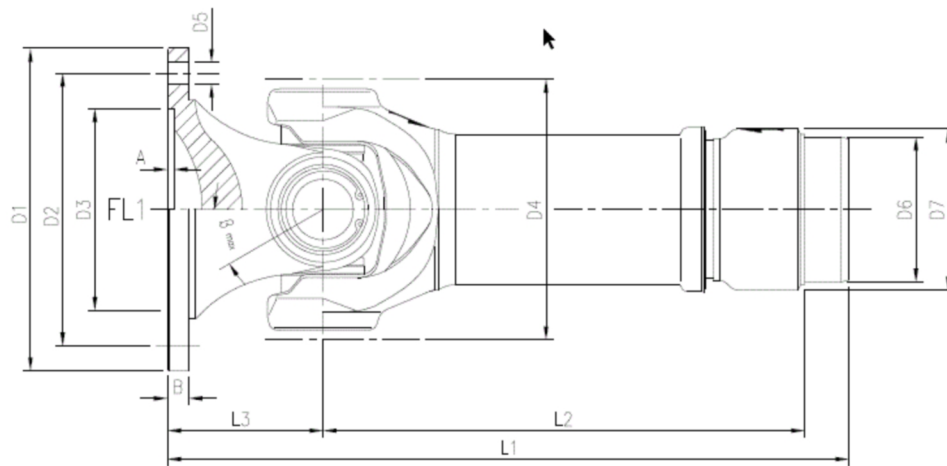

Artikelnummer identification code	0140738	Fotos und Bilder dienen nur der Veranschaulichung. Abweichungen in Farbe und Form sind möglich! Photos and figures are for illustration onla. Colour and design ist not guaranteed.
Gabelwellengelenk DIN 75/6-6(54H7) / L1(FL)=36		
RA=36 / La=80		

K-014-00

Gewicht: 1,890 kg

D1	75,00	L2	202,00	B	5,50	LA	70,00
D2	62,00	L3	36,00			W	25°
D3	42,00						
D4	70,00						
D5	6,00						
D6	36,00						
D7	40,00						