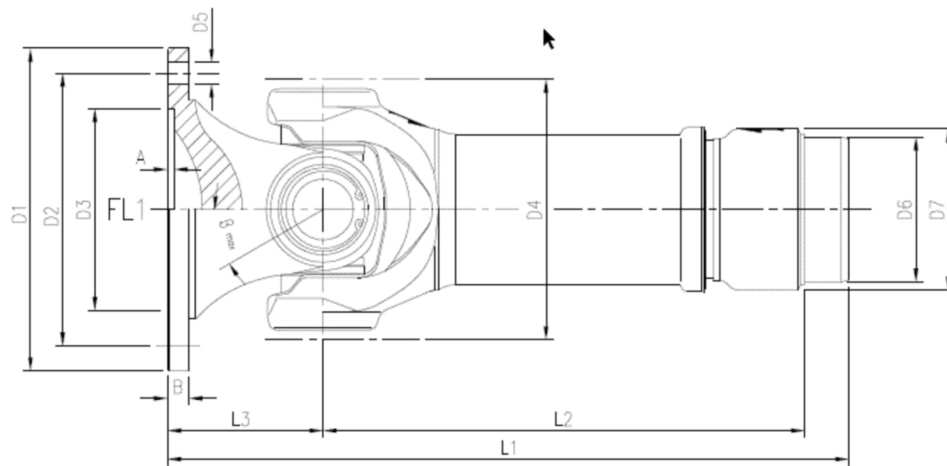

Artikelnummer identification code	<b>0140734</b>	Fotos und Bilder dienen nur der Veranschaulichung. Abweichungen in Farbe und Form sind möglich!  Photos and figures are for illustration onla. Colour and design ist not guaranteed.
Gabelwellengelenk DIN 75/6-6 / L1(FL)=36		
RA=71,6 / La=80		

K-014-00

Gewicht: 1,890 kg

D1	75,00	L2	202,00	B	5,50	LA	70,00
D2	62,00	L3	36,00			W	25°
D3	42,00						
D4	70,00						
D5	6,00						
D6	36,00						
D7	40,00						