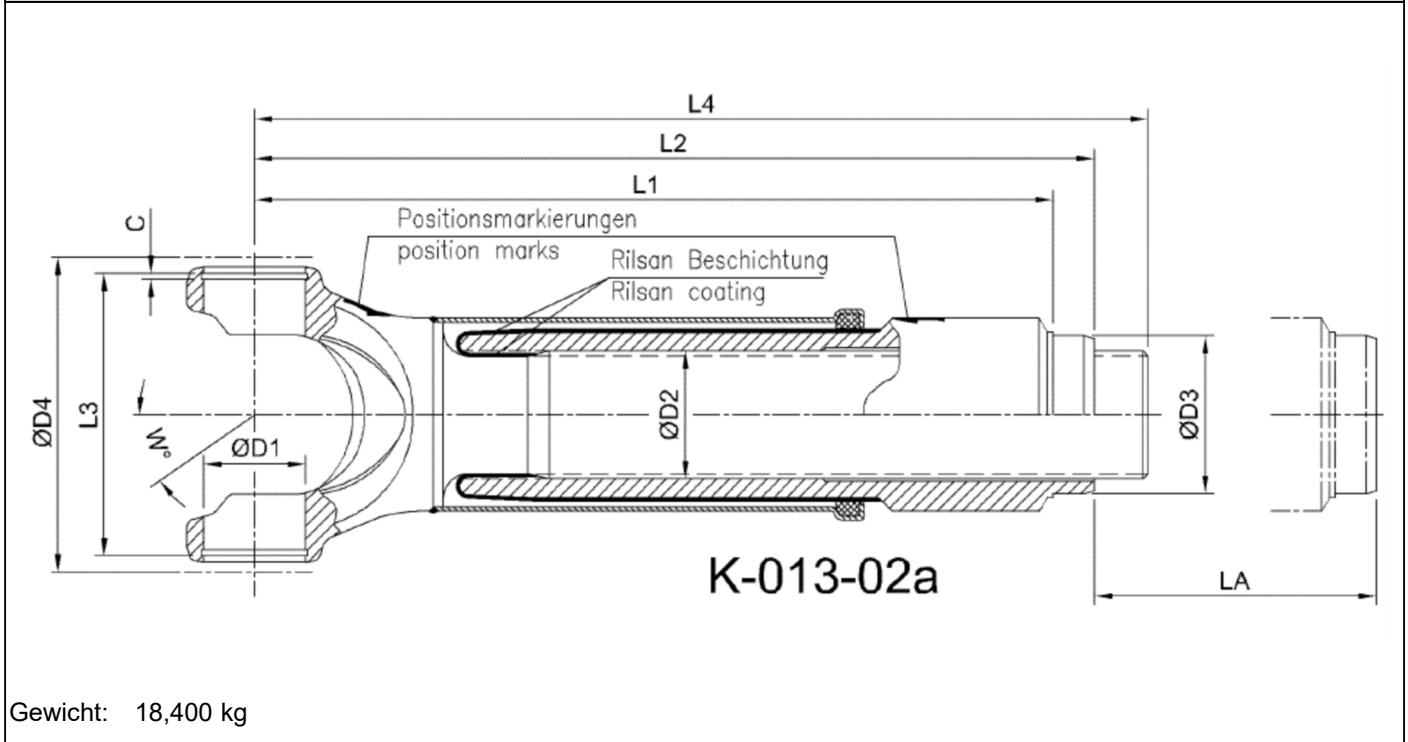

Artikelnummer identification code	0130238	Fotos und Bilder dienen nur der Veranschaulichung. Abweichungen in Farbe und Form sind möglich! Photos and figures are for illustration onla. Colour and design ist not guaranteed.
Gabelwellenverschiebung RA=82,4 / L1=353	slip assembly tc=82,4 / L1=353	
für KR 57x164 / La=130	for UJ 57x164 / La=130	

Gewicht: 18,400 kg

D1	57,00	L1	353,00	LA	130,00
D2	65,00			W	32°
D3	82,40				
D4	190,00				