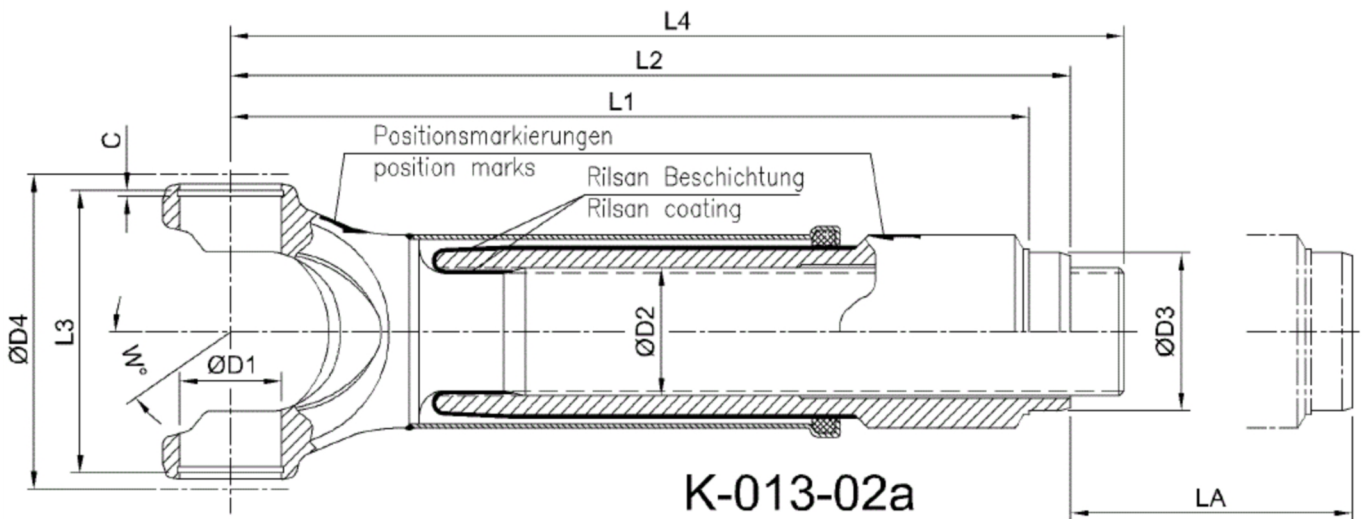

Artikelnummer identification code	<h1>0130237</h1>	Fotos und Bilder dienen nur der Veranschaulichung. Abweichungen in Farbe und Form sind möglich! Photos and figures are for illustration onla. Colour and design ist not guaranteed.
Gabelwellenverschiebung RA=82 / L1=347 für KR 48x161 / La=130 / 32°	slip assembly tc=82 / L1=347 for UJ 48x161 / La=130 / 32°	

Gewicht: 14,500 kg

D1	48,00	L1	347,00	LA	130,00
D2	65,00			W	32°
D3	82,00				
D4	185,00				