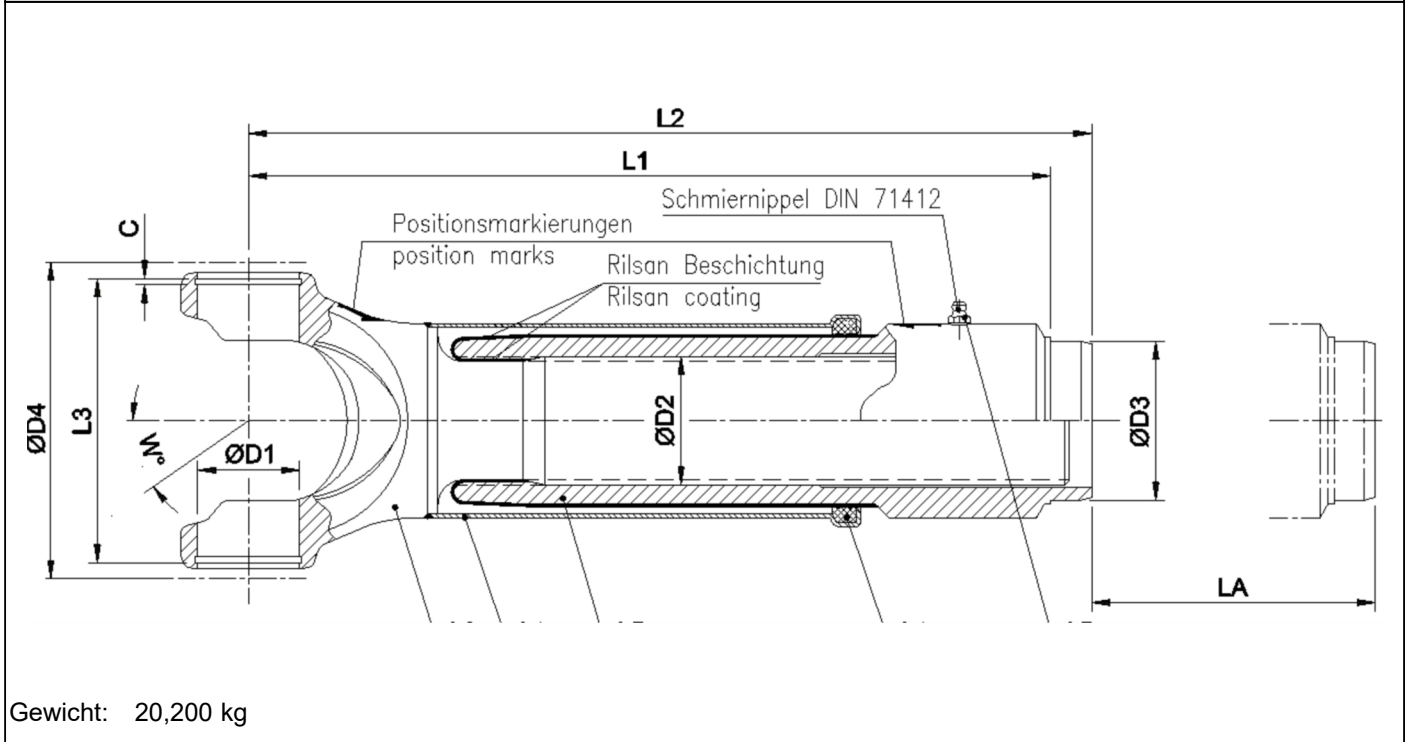

Artikelnummer identification code	<h1>0130231</h1>	Fotos und Bilder dienen nur der Veranschaulichung. Abweichungen in Farbe und Form sind möglich!  Photos and figures are for illustration onla. Colour and design ist not guaranteed.
Gabelwellenverschiebung RA=90,2 / L1=400		slip assembly tc=90,2 / L1=400
für KR 53x135 / LA=180		for UJ 53y135 / La=180

Gewicht: 20,200 kg

D1	53,00	L1	400,00	C	2,50	LA	180,00
D2	72,00	L2	417,00			W	36°
D3	90,20	L3	138,90				
D4	159,00						