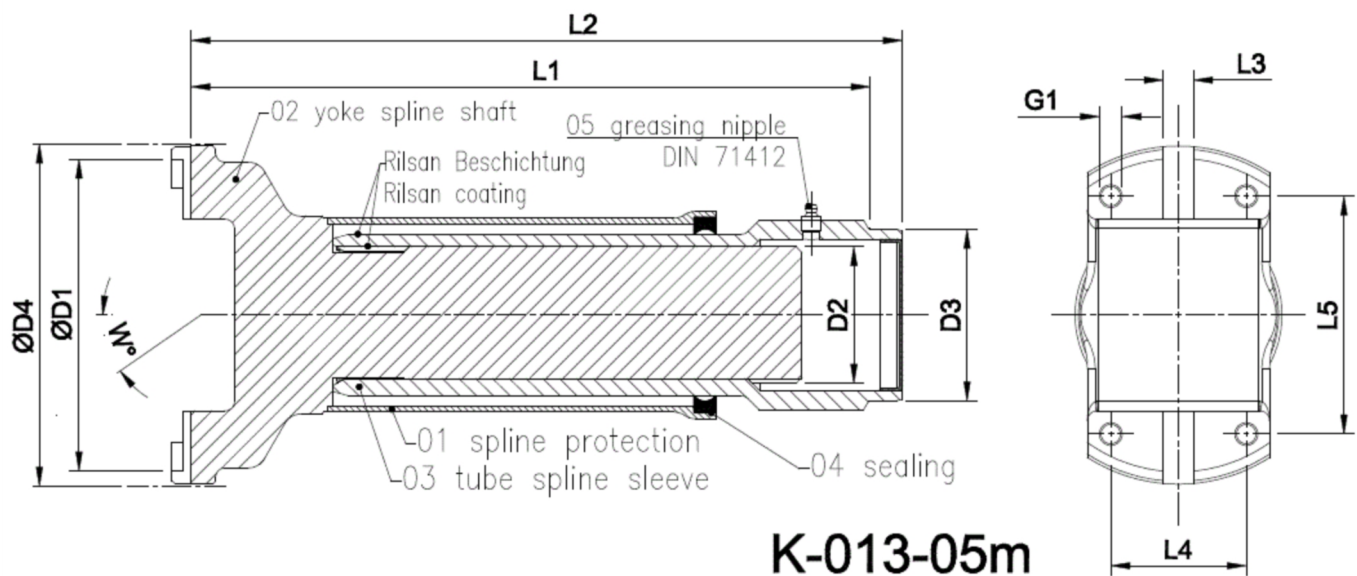

Artikelnummer identification code	0130222	Fotos und Bilder dienen nur der Veranschaulichung. Abweichungen in Farbe und Form sind möglich! Photos and figures are for illustration onla. Colour and design ist not guaranteed.
Gabelwellenverschiebung RA=62,1 / L1=242,0	slip assembly tc=62,1 / L1=242,0	
für KR 6C / LA=120	for UJ 6C / LA=120	

Gewicht: 6,820 kg

D1	140,46	L1	242,00	LA	120,00
D2	48,00			W	25°
D3	62,20				
D4	150,00				