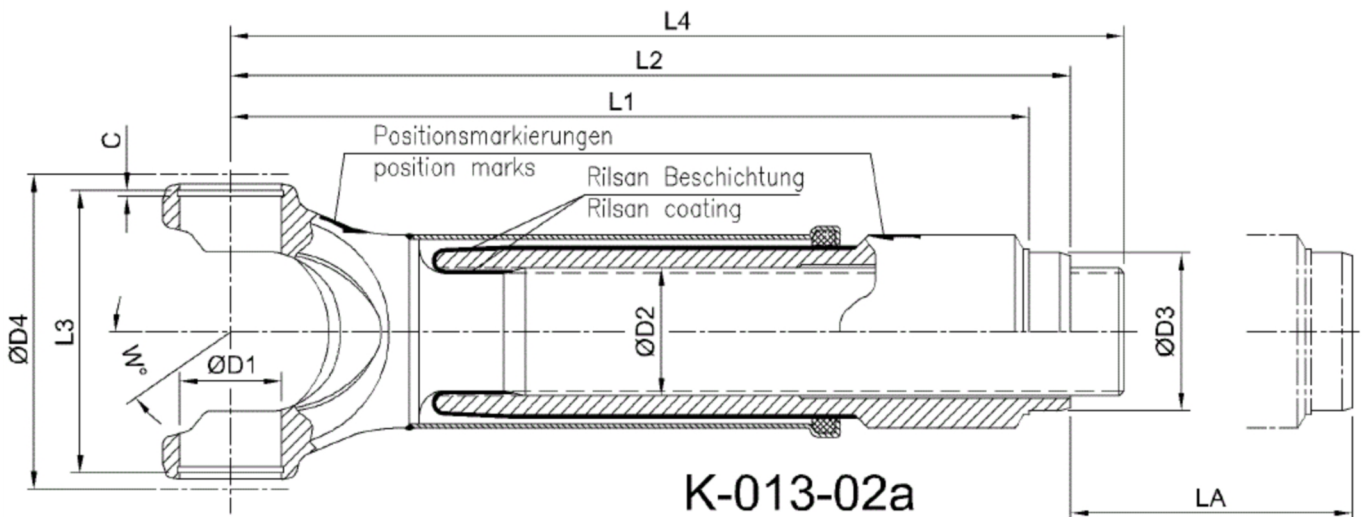

Artikelnummer identification code	<h1>0130214</h1>	Fotos und Bilder dienen nur der Veranschaulichung. Abweichungen in Farbe und Form sind möglich!  Photos and figures are for illustration onla. Colour and design ist not guaranteed.
Gabelwellenverschiebung RA=73,4 / L1=283 für KR 42x104,5 / La=110	slip assembly tc=73,4 / L1=283 for UJ 42x104,5 / La=110	

Gewicht: 8,860 kg

D1	42,00	L1	284,00	LA	110,00
D2	52,00	L2	300,00	W	35°
D3	73,20	L4	330,00		
D4	125,00				