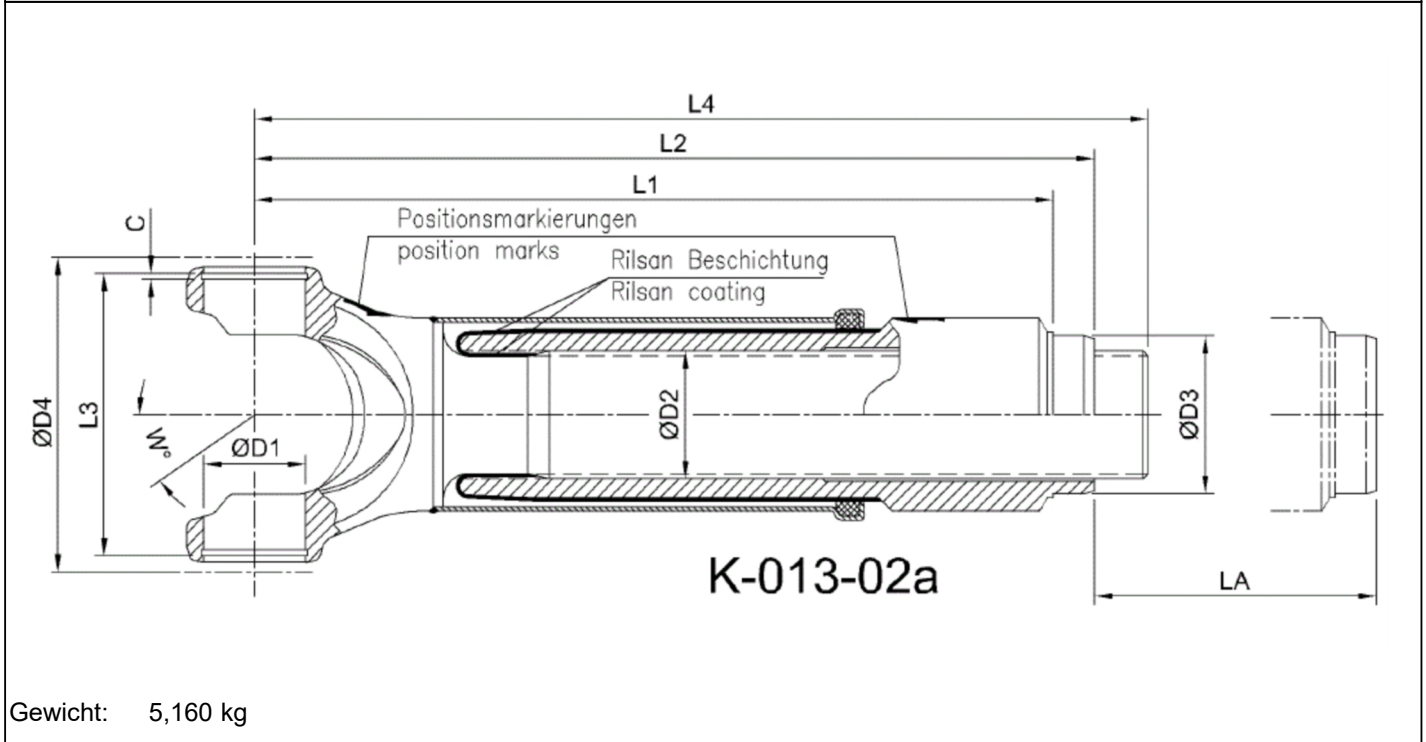

Artikelnummer identification code	<h1>0130196</h1>	Fotos und Bilder dienen nur der Veranschaulichung. Abweichungen in Farbe und Form sind möglich!  Photos and figures are for illustration onla. Colour and design ist not guaranteed.
Gabelwellenverschiebung RA=64,3 / L1=280	slip assembly tc=64,3 / L1=280	
für KR 35x97 / La=150	für UJ 35x96,8 / La=150	

Gewicht: 5,160 kg

D1	35,00	L1	280,00	LA	150,00
D2	45,00			W	35°
D3	64,30				
D4	117,00				