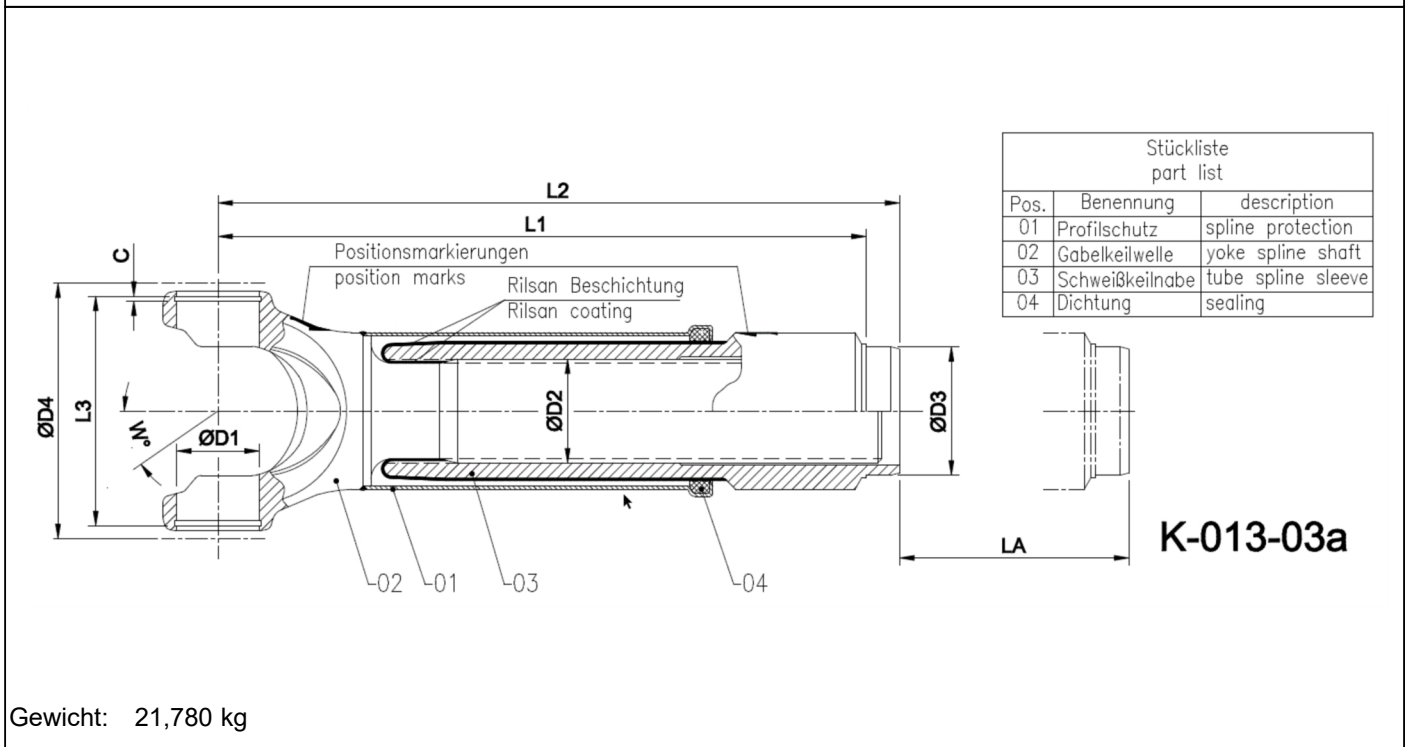

Artikelnummer identification code	<b>0130193</b>	Fotos und Bilder dienen nur der Veranschaulichung. Abweichungen in Farbe und Form sind möglich! Photos and figures are for illustration onla. Colour and design ist not guaranteed.
--------------------------------------	----------------	--

Gabelwellenverschiebung RA=97,3 / L1=375	slip assembly tc=97,3 / L1=375
für KR 57x164 / La=160	for UJ 57x164 / La=160

Gewicht: 21,780 kg

D1	57,00	L1	375,00	LA	160,00
D2	80,00			W	20°
D3	97,30				
D4	190,00				